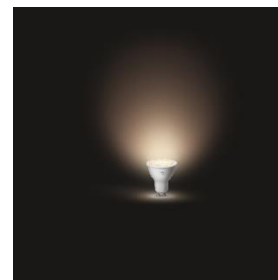

Philips Hue Outdoor -valikoima laajenee

Uusi [Philips Hue outdoor white and color ambiance Lightstrip](#) on viimeisin lisäys tuoreeseen Philips Huen ulkovalaistusvalikoimaan. Lightstrip on kehitetty ulkokäyttöön ja sillä on IP67-luokitus, joka tarkoittaa, että se on turvallinen ulkotiloihin. Joustava valonauha on ideaali kaunistamaan pihaasi usealla eri tavalla: korostamaan kukkaistutuksiasi tai lisäämään ylimääräistä tunnelmavalaitusta BBQ-juhliisi.

Tuotetiedot

Philips Hue Play on saatavilla Euroopassa lokakuun puolella välissä kahdessa eri pakkauksessa (yksilö- ja tuplapakkaus). Ennakkotilaukset alkavat 20.8. valituissa Euroopan maissa ja hinnoittelu vaihtelee välillä 69,95–129,95 €.

Koko Philips Hue Adore -valikoima koostuu peilivalaisimesta, kohdevalaisimesta (yhellä, kahdella tai kolmella päällä), kattokohdevalosta, kattovalaisimesta ja peilivalosta. Valikoima on suunniteltu erityisesti kosteaan ympäristöön ja se on roisketiivis IP44-EU-luokituksella EU. Tuoteperheen hinnoittelu vaihtelee välillä 79,99–249,99 €.

Philips Hue white GU10 spotlight on saatavilla Euroopassa kahdessa pakkauksessa. Hinnoittelu vaihtelee välillä 19,95–34,95 €.

Philips Hue Lightstrip Outdoor on saatavilla Euroopassa kahden ja viiden metrin koossa. Hinnoittelu vaihtelee välillä 89,95–159,99 €.