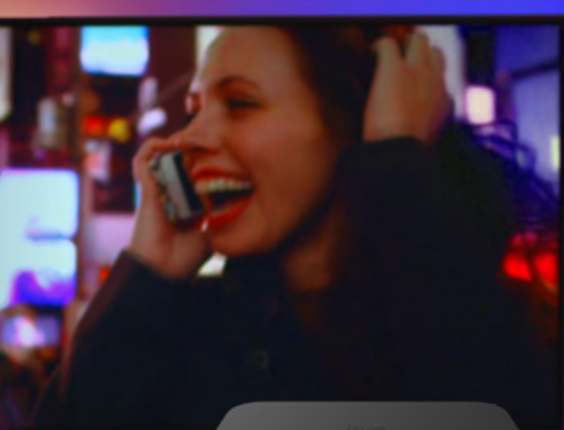

Surround-Beleuchtung für den Filmabend

Mit der neuen Philips Hue Play HDMI Sync Box lassen sich Bildschirminhalte vom Fernseher auf den ganzen Raum übertragen. Bis zu vier HDMI-Geräte können angeschlossen werden. Farbfähige Philips Hue Lampen und Leuchten ergänzen so Weihnachtsfilme eindrucksvoll und lassen Videospiel-Effekte noch dramatischer werden.

UVP: **249,99 Euro**

(ab 15.10. exklusiv bei MediaMarkt und Saturn)

[Zum Video >](#)

Get the party Go-ing

Mit der neuen Bluetooth-fähigen Philips Hue Go kann die perfekte Partybeleuchtung ausgewählt werden – so wird jede Weihnachts- oder Neujahrsfeier ein Erfolg! Die tragbare intelligente Leuchte bietet farbiges Licht inklusive vorgegebener Lichtrezepte und -szenen und taucht jede Umgebung in das gewünschte Ambiente.

UVP: **79,95 Euro**