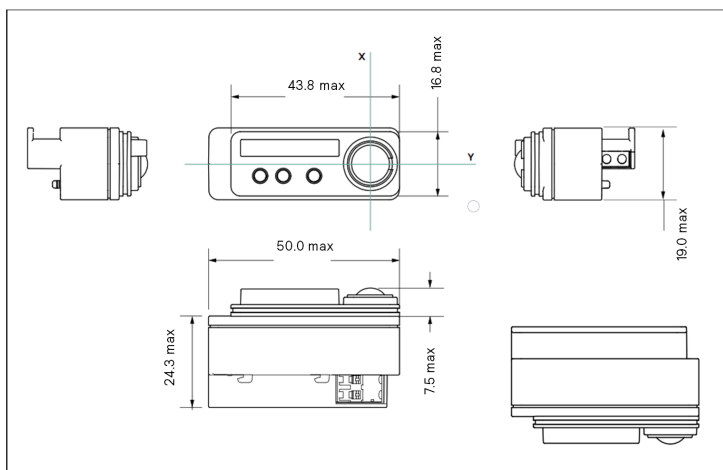

PHILIPS

MasterConnect sensor

SNS212/w MC
SNS212/g MC
SNS212/b MC

Installation instructions

Instructions d'installation
Instrucciones de instalación

Istruzioni per l'installazione
Installatie-instructies

Installationsanweisungen
instrukcja instalacji

Instruções de instalação
οδηγίες εγκατάστασης