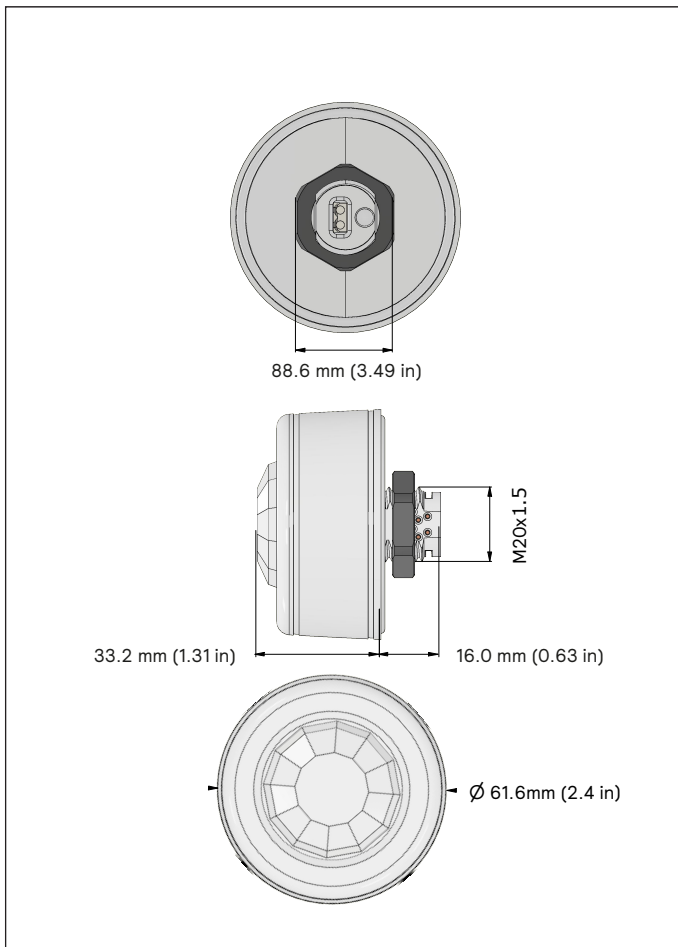

Signify

Master Connect Sensor

EasyAir SNM212/w MC

EasyAir SNM212/g MC

Installation instructions

Instructions d'installation
Instrucciones de instalación

Istruzioni per l'installazione
Installatie-instructies

Installationsanweisungen
instrukcja instalacji

Instruções de instalação
οδηγίες εγκατάστασης