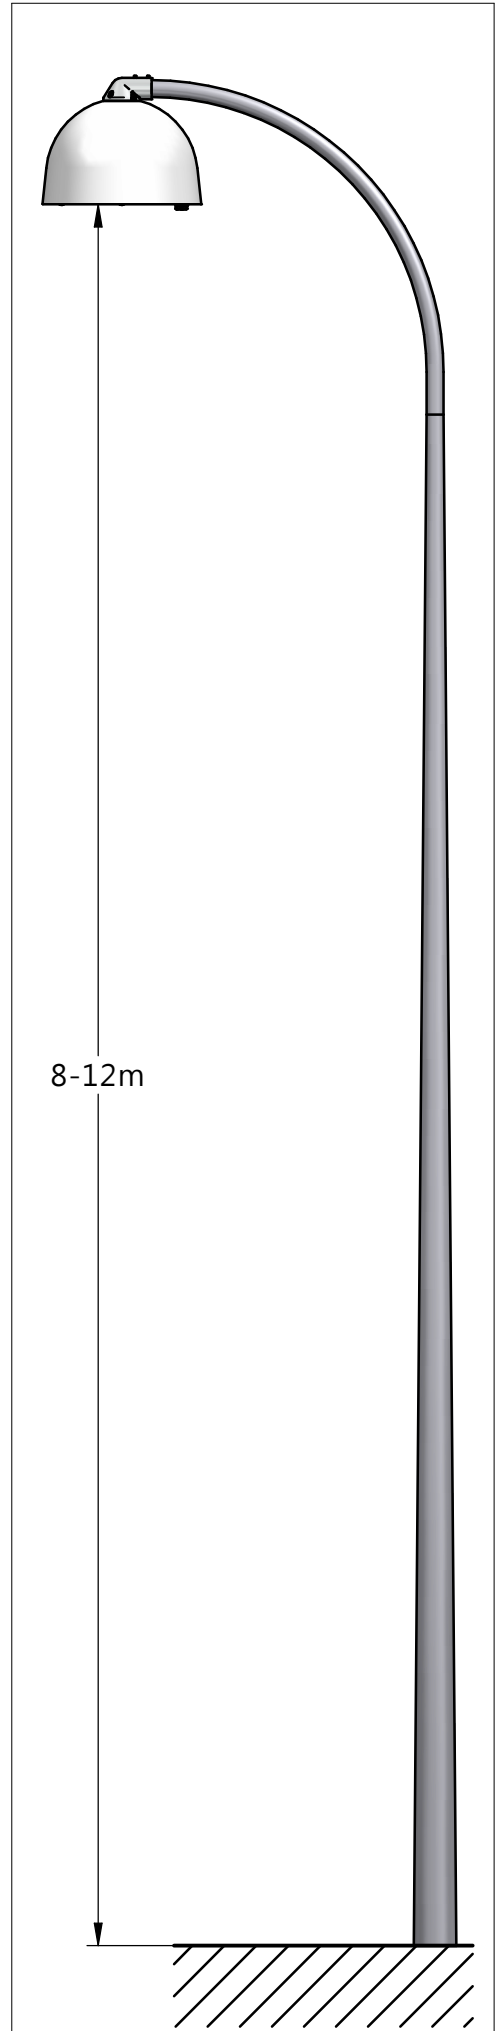

Cph gen2 LED and City
BXS563/763
Brand: Philips, Signify

Scan me! DOWNLOAD 	 	 	Scan me! DOWNLOAD Service tag
--	----------	------	--

220V 240V	outdoor 	CE	50Hz 60Hz	IP66	IK08	Max. 25°C Min. -40°C					
--------------	-------------	----	--------------	------	------	-------------------------	--	--	--	--	--

--	--	--	--	--	--

Led Colour		722	727	730	740	830
Light Source Energy Efficiency Class	Ledgine-O (4S)	E	E	D	D	E

Driver	Full Prog Driver			System Ready Driver		
	MCB	Qty	Inrush current	MCB	Qty	Inrush current
<i>Wattage/window</i>	<i>type</i>	<i>qty</i>	<i>A/μs</i>	<i>type</i>	<i>qty</i>	<i>A/μs</i>
75W (0,2-0,7)A S240	B 16A	11	55A/200μs	B 16A	-	-
75W (0,2-0,7)A S240		-	-		8	67A/210μs
150W (0,2-0,7)A S240		10	47A/250μs		-	-
150W (0,2-0,7)A S240		-	-		15	11,2A/135μs

Luminaire	Dimensions (in mm)	m ²	SCx (m ²)	kg +/-5%
BDS/BRS/BSS 563/763 <120 LEDs	All dimensional drawings page 2	0,18		12
BDS/BRS/BSS 563/763 ≥120 LEDs		0,18		13,5

Cph LED/City gen2 BRS563/763
Side entry $\phi 60\text{mm}$

Cph LED/City gen2 BDS563/763
Center 3/4" thread

Cph LED/City gen2 BSS563/763
Suspended/wire

1

Cph LED gen2 BRS563
 Cph City gen2 BRS763
 Side entry $\varnothing 60\text{mm}$

2a

Cph LED gen2 BDS563
 Cph City gen2 BDS763
 Top entry 3/4" Pipe thread