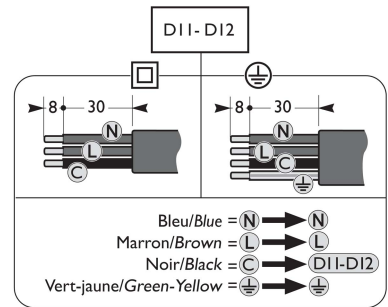

Cph gen2 LED and City
BXS563/763
Brand: Philips, Signify

Scan me! DOWNLOAD 	 	 	Scan me! DOWNLOAD Service tag
--	----------	------	--

220V 240V	outdoor 	CE	50Hz 60Hz	IP66	IK08	Max. 25°C Min. -40°C					
--------------	-------------	----	--------------	------	------	-------------------------	--	--	--	--	--

--	--	--	--	--	--

Led Colour		722	727	730	740	830
Light Source Energy Efficiency Class	Ledgine-O (4S)	E	E	D	D	E

Driver	Full Prog Driver			System Ready Driver		
	MCB	Qty	Inrush current	MCB	Qty	Inrush current
<i>Wattage/window</i>	<i>type</i>	<i>qty</i>	<i>A/μs</i>	<i>type</i>	<i>qty</i>	<i>A/μs</i>
75W (0,2-0,7)A S240	B 16A	11	55A/200μs	B 16A	-	-
75W (0,2-0,7)A S240		-	-		8	67A/210μs
150W (0,2-0,7)A S240		10	47A/250μs		-	-
150W (0,2-0,7)A S240		-	-		15	11,2A/135μs

Luminaire	Dimensions (in mm)	m ²	SCx (m ²)	kg +/-5%
BDS/BRS/BSS 563/763 <120 LEDs	All dimensional drawings page 2	0,18		12
BDS/BRS/BSS 563/763 ≥120 LEDs		0,18		13,5

Cph LED/City gen2 BRS563/763
Side entry $\phi 60\text{mm}$

Cph LED/City gen2 BDS563/763
Center 3/4" thread

Cph LED/City gen2 BSS563/763
Suspended/wire

1

Cph LED gen2 BRS563
 Cph City gen2 BRS763
 Side entry $\varnothing 60\text{mm}$

2a

Cph LED gen2 BDS563
 Cph City gen2 BDS763
 Top entry 3/4" Pipe thread