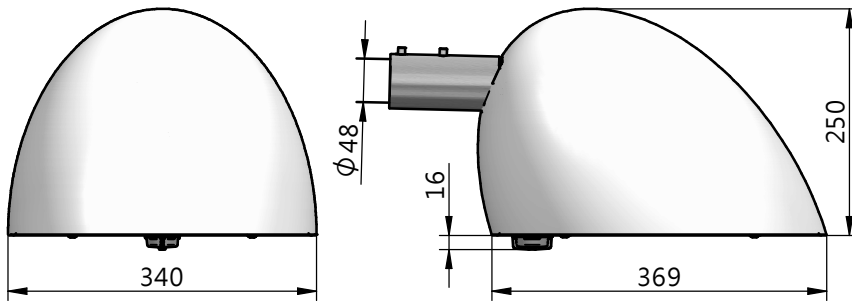

Luminaire	Dimensions (in mm)	m <sup>2</sup>	SCx (m <sup>2</sup> )	kg +/-5%
BPS 639	All dimensional drawings page 2	0,08		7,1
BRS 639		0,08		6,4
BWS 639		0,08		5,3

CitySwan LED gen3 BPS639  
Posttop  $\phi 60\text{mm}$

CitySwan LED gen3 BRS639  
Side entry  $\phi 48\text{mm}$

CitySwan LED gen3 BRS639  
Side entry  $\phi 60\text{mm}$

CitySwan LED gen3 BWS639  
Top side entry 3/4" thread

CitySwan LED gen3 BRS639  
Side entry  $\varnothing 48\text{mm}$