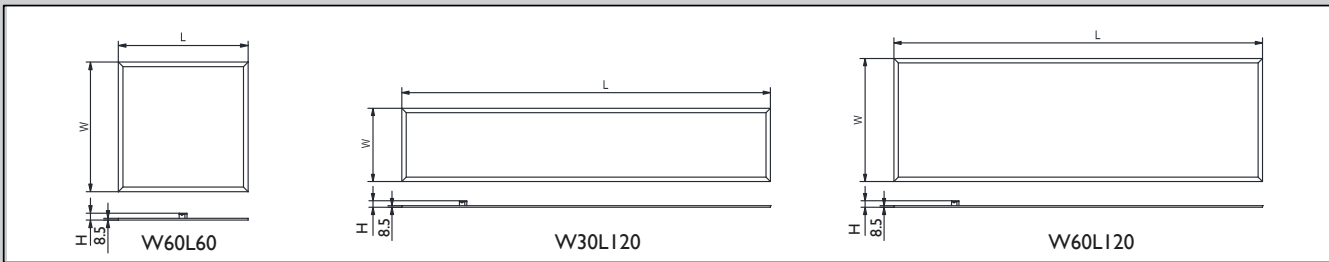

SmartBright Slim Panel RC091V

Mounting Instruction/Hướng dẫn lắp đặt/تعليمات التركيب

V1.0

Type Tipe	Power Daya (W)	Voltage Tegangan (V)	Frequency Frekuensi (Hz)	Dimension Dimensi LxWxH (mm)	kg	CCT (K)
RC091V LED40S PSU W60L60	40W	220-240V~	50/60Hz	597x597x33mm	1.75	840/4000K
RC091V LED40S PSU W30L120	40W	220-240V~	50/60Hz	1197x297x33mm	1.75	
RC091V LED50S PSU W60L120	50W	220-240V~	50/60Hz	1197x597x38mm	4.00	865/6500K

Wiring Method/Metode pemasangan kabel

N: Blue/Biru L: Brown/Coklat

Please use IP20 or higher terminal box
(Dimension should be 10x20x25 or higher.)
It is not included in package.
Mohon gunakan kotak terminal dengan IP20
atau lebih tinggi (dimensi harus 10x20x25 atau
lebih besar) tidak termasuk dalam kemasan