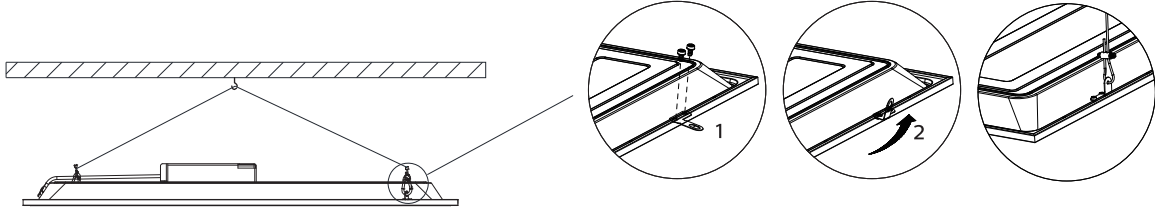

D Safety cable

The product should install safety cable (Safety cable is not included.) could be ordered by separate I2NC.
911401824780 : RC048Z SC

Please read this manual carefully before using the product.

1. For indoor use only.
2. Do not switch on before completing the installation.
3. The luminaire shall be installed by a qualified electrician and wired in accordance with the latest IEE electrical regulations or the national requirements.
4. If the external flexible cable or cord of this luminaire is damaged, it shall be exclusively replaced by the manufacturer or his service agent or a similar qualified person in order to avoid a hazard.
5. The luminaire shall not be covered with thermal insulation or similar material under any circumstance.
6. The light source contained in this luminaire shall only be replaced by the manufacturer or his service agent or a similar qualified person.
7. The luminaire is complied with IEC 60598.
8. The corrosive atmosphere or hazardous materials such as sulfur, chlorine, phthalate, etc. must be avoided during the use and storage.

EN

يرجى قراءة هذه التعليمات بدقة قبل استخدام المنتج

١. للاستخدام الداخلي فقط

٢. لا تشغل قبل الإنتهاء من التركيب

٣. وللمتطلبات المحلية IEE يجب تركيب الفانوس من قبل فني مؤهل وفقاً

٤. لا يمكن استبدال الكبل الخارجي المرن لهذا الفانوس . يجب إتلاف الفانوس في حالة تضرر الكبل

٥. تحت أي ظرف من الظروف لا يجب تغطية الفانوس بمادة عازله أو مادة شبيهه

٦. مصدر إضاءة الفانوس غير قابل للتغيير عندما يصل مصدر الإضاءة لهيئة فترة عمره يتم تغيير الفانوس بالكامل IEC 60598-1 ed. 8 الفانوس يتوافق مع

٧. يجب عدم استخدام الكشاف أو تخزينه في بيئة تسبب الأكسدة إثر تواجد مواد خطرة مثل الكبريت أو الكلور أو الفثالات وغيرها

AR

EN

This marking indicates that this product should not be disposed with other household wastes throughout the EU. To prevent possible harm to the environment or human health from uncontrolled waste disposal, recycle it responsibly to promote the sustainable reuse of material resources. To return your used device, please use the return and collection systems or contact the retailer where the product was purchased. They can take this product for environmental safe recycling.

Simbol di samping menunjukkan bahwa produk ini tidak boleh dibuang bersama dengan limbah rumah tangga lainnya di seluruh wilayah

AR

هذه العلامة تشير إلى أن هذا المنتج لا ينبغي التخلص منه مع النفايات المنزلية الأخرى في جميع أنحاء الاتحاد الأوروبي. لمنع أي ضرر ممكن بالبيئة أو بصحة الإنسان من التخلص غير المنضبط من النفايات، إعادة تدويره بشكل مسؤول لتشجيع إعادة استخدام موارد الخامات. لإعادة جهازك المستخدم، يرجى استخدام نظم "الإعادة والتجميع أو الاتصال بمتاجر التجزئة حيث تم شراء المنتج. ويمكن أن يأخذ هذا المنتج لإعادة التدوير البيئي الآمن