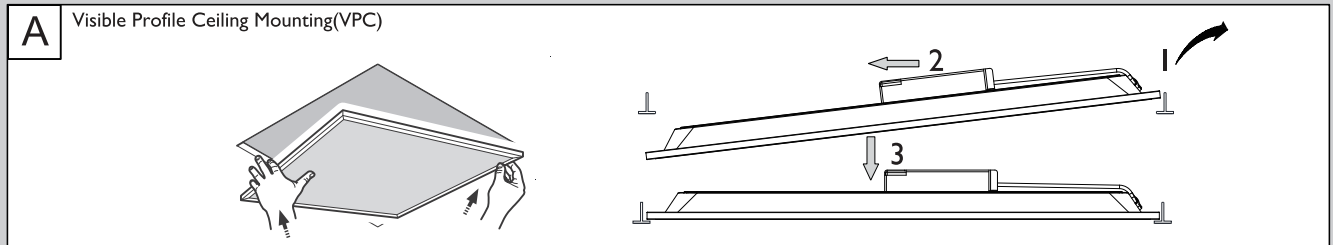

SmartBright Pro Direct Panel

RC055B

Mounting Instruction / تعليمات التركيب

V1.0

Type / رقم النوع	Dimension / الأبعاد LxWxH (mm)	LEDs	CCT (K)	Power(W) / الطاقة	Lumen Output (lm) / طاقة الاضاءة	Voltage / الجهد	Frequency / التردد	⚖️
RC055B LED40S/865 PSU W60L60 GM G2	595x595x34	40	6500	38	4000	220-240	50/60Hz	1.15
RC055B LED40S/840 PSU W60L60 GM G2	595x595x34	40	4000	38	4000	220-240	50/60Hz	1.15