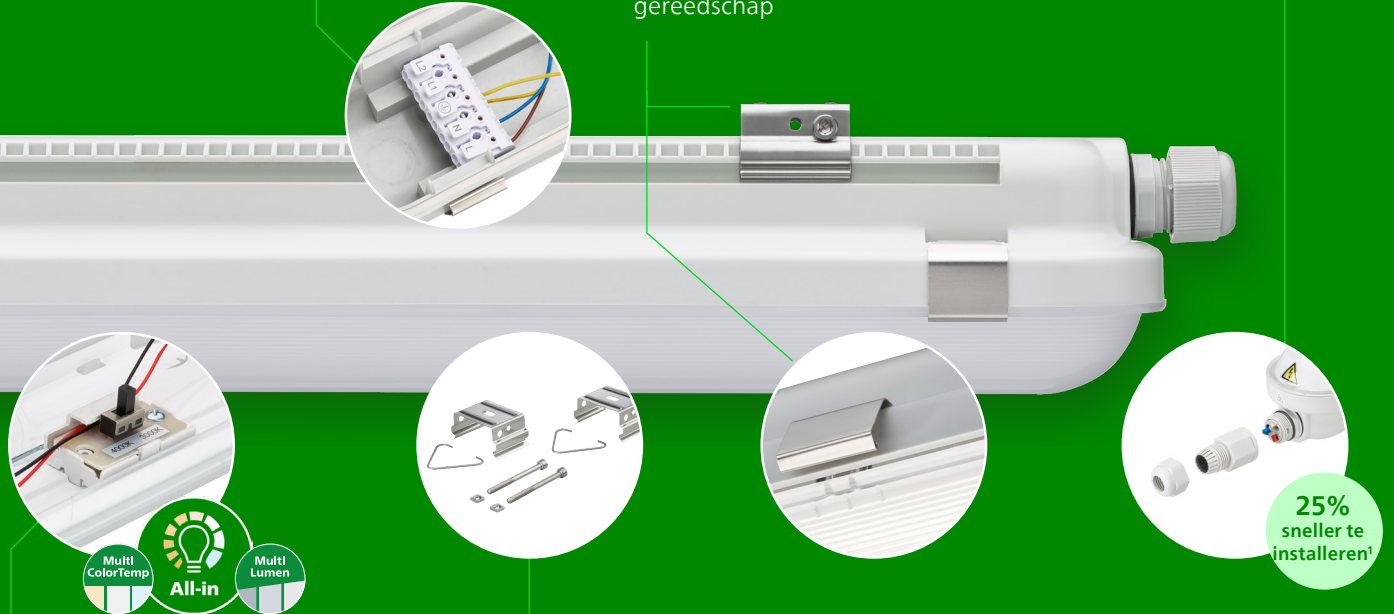

All-in opties

Schakel tussen 4 lumenoutputs, of 4 lumenoutputs plus 2 kleurtemperaturen in één armatuur.

Nieuw: Noodverlichtingsoptie

- Transformeer CoreLine waterdicht-armaturen eenvoudig tot noodverlichting.
- Voorgeïnstalleerde bevestigingspunten op de behuizing. Geen schroeven nodig om de noodverlichtingskit te bevestigen. Raadpleeg de installatie-instructies voor details.

¹Dit icoon is ontwikkeld door Signify en wordt gebruikt als zelfcertificering voor Philips UltraEfficient-armaturen die voldoen aan de normen van tier 3 IEA 4E SSL ANNEX.

Installeer
slimmer.
Sneller
klaar.

Next-level voordeel #2

Snelle installatie, alle verpakkingen in één container

Geleverd met vooraf geopende kap voor snellere installatie

Click-fix doorbedradingsaccessoire, zonder schroeven

Lange schuifsloten en click-fit plafondbeugels voor een eenvoudige installatie, zonder gereedschap

Nieuwe optie: externe waterproof push-in connector (WEC)

All-in: Alles wat je nodig hebt voor maximale installatieflexibiliteit

- **CoreLine waterdicht All-in opties** integreren tot 8 codes in één armatuur door 2 kleurtemperaturen en 4 lumenoutputs te combineren.
- Ervaar ongeëvenaarde flexibiliteit op locatie met één druk op de schakelaar.