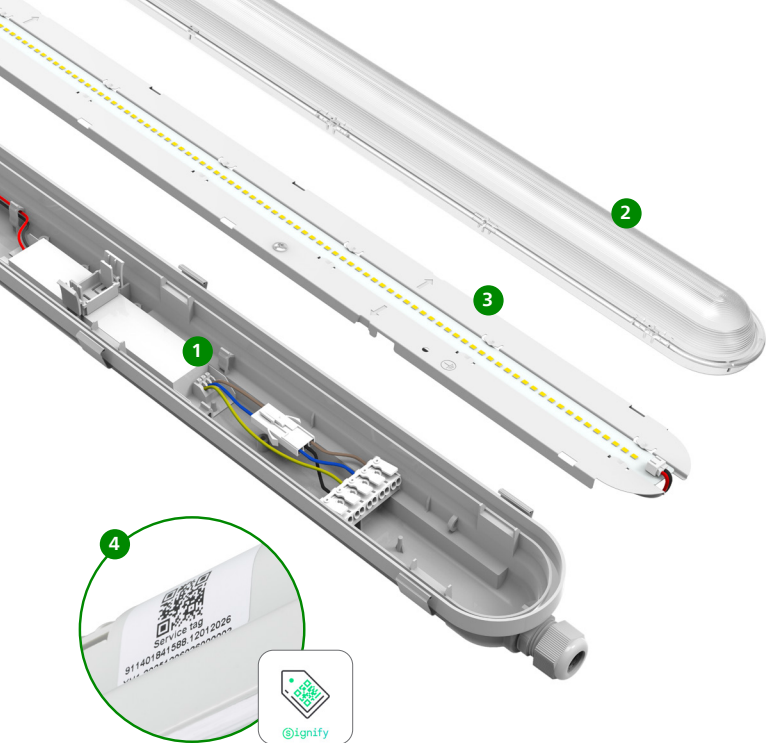

Nieuwe optie: externe waterproof push-in connector (WEC)

All-in: Alles wat je nodig hebt voor maximale installatieflexibiliteit

- **CoreLine waterdicht All-in opties** integreren tot 8 codes in één armatuur door 2 kleurtemperaturen en 4 lumenoutputs te combineren.
- Ervaar ongeëvenaarde flexibiliteit op locatie met één druk op de schakelaar.

Next-level voordeel #3

Connected opties, eenvoudig te configureren

- Flexibele bedieningsopties, waaronder DALI, Interact Ready en versies met geïntegreerde sensor, passend bij elke behoefte.
- **Nieuwe geïntegreerde sensormogelijkheden:²**
 - Van eenvoudige aan/uit-regeling tot dimmen en groeperen
 - Geïntegreerde bewegingssensoren (MDU-DIM) die lopende personen en langzaam rijdende voertuigen kunnen detecteren
- Interact Ready versie: eenvoudige configuratie via de Interact Pro-app
- Compatibel met de IP66 bewegings- en daglichtsensor MPS3100, waardoor de voordelen van systeemconnectiviteit maximaal worden benut.

Signify Interact is een slim draadloos verlichtingssysteem dat snel te installeren, schaalbaar en toekomstbestendig is. Lees [hier](#) meer.

²Binnenkort beschikbaar. Neem contact op met je lokale Signify-vertegenwoordiger.

 interact ready

Next-level voordeel #4

Reserveonderdelen beschikbaar

- Meerdere componenten zijn vervangbaar. Geen speciaal gereedschap nodig.
 - 1 Driver
 - 2 Kap
 - 3 LED-printplaat
- Voorzien van een unieke **Signify Service tag** QR code **4**, waarmee reserveonderdelen eenvoudig kunnen worden geïdentificeerd en besteld.
- Servicehandleiding met duidelijke reparatie-instructies in het Service tag-portaal. [Lees meer over Service tag](#)