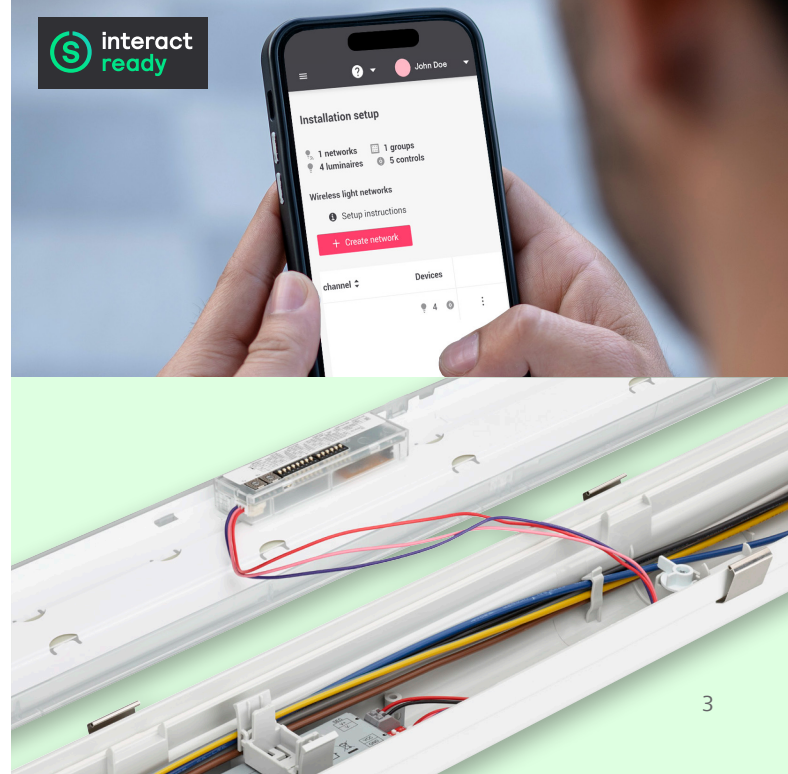

Nieuwe optie: externe waterproof push-in connector (WEC)

All-in: Alles wat je nodig hebt voor maximale installatieflexibiliteit

- **CoreLine waterdicht All-in opties** integreren tot 8 codes in één armatuur door 2 kleurtemperaturen en 4 lumenoutputs te combineren.
- Ervaar ongeëvenaarde flexibiliteit op locatie met één druk op de schakelaar.

Next-level voordeel #3

Connected opties, eenvoudig te configureren

- Flexibele bedieningsopties, waaronder DALI, Interact Ready en versies met geïntegreerde sensor, passend bij elke behoefte.
- **Nieuwe geïntegreerde sensormogelijkheden:²**
 - Van eenvoudige aan/uit-regeling tot dimmen en groeperen
 - Geïntegreerde bewegingssensoren (MDU-DIM) die lopende personen en langzaam rijdende voertuigen kunnen detecteren
- Interact Ready versie: eenvoudige configuratie via de Interact Pro-app
- Compatibel met de IP66 bewegings- en daglichtsensor MPS3100, waardoor de voordelen van systeemconnectiviteit maximaal worden benut.

Signify Interact is een slim draadloos verlichtingssysteem dat snel te installeren, schaalbaar en toekomstbestendig is. Lees [hier](#) meer.

²Binnenkort beschikbaar. Neem contact op met je lokale Signify-vertegenwoordiger.

 interact ready

Next-level voordeel #4

Reserveonderdelen beschikbaar

- Meerdere componenten zijn vervangbaar. Geen speciaal gereedschap nodig.
 - 1 Driver
 - 2 Kap
 - 3 LED-printplaat
- Voorzien van een unieke **Signify Service tag** QR code **4**, waarmee reserveonderdelen eenvoudig kunnen worden geïdentificeerd en besteld.
- Servicehandleiding met duidelijke reparatie-instructies in het Service tag-portaal. [Lees meer over Service tag](#)