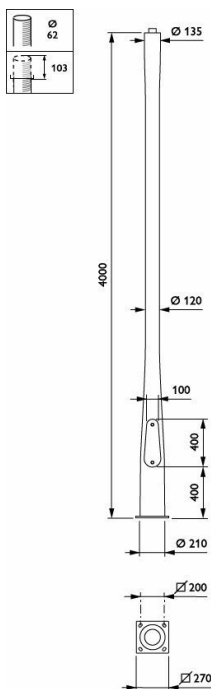

Cote

YHP657 PL-FLG 4000 60 RAL

Aprobare și aplicație

Marcaj CE

Da