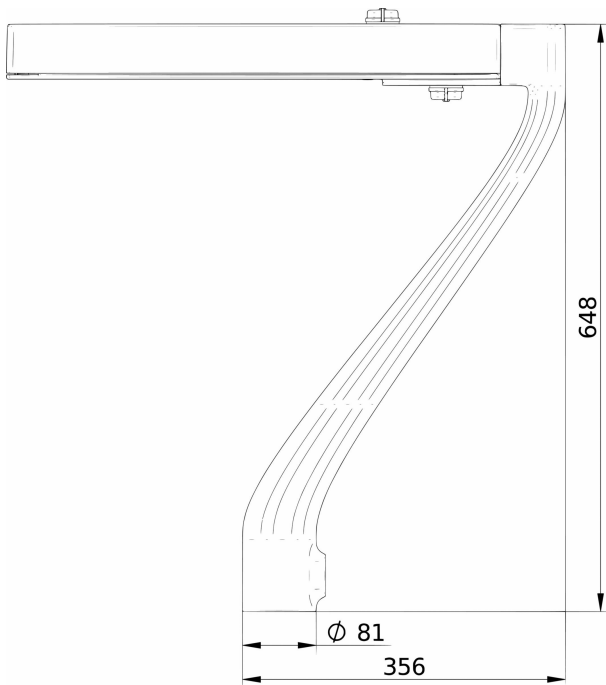

Rozmerový obrázok

JRP633 DGR

Schválenie a použitie

Značka CE

Áno

Údaje o produkte

Kód radu produktov

JRP633 [URBANFLEX LYRE BRACKET]