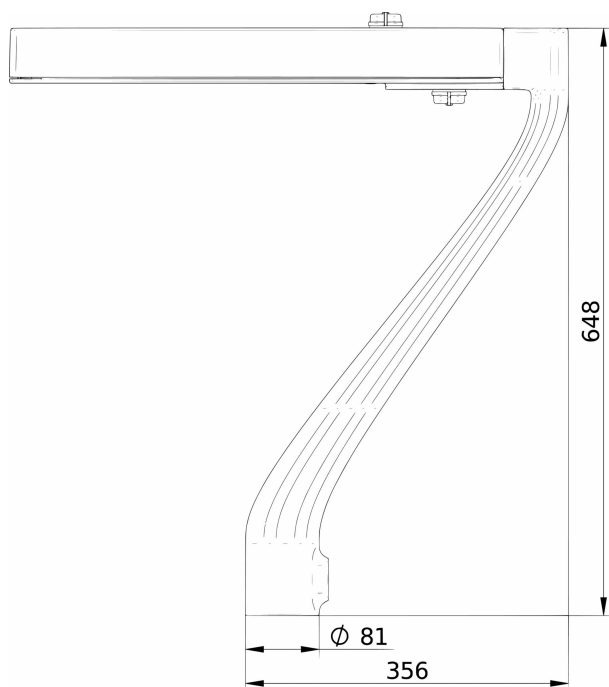

Cote

JRP633 DGR

Aprobare și aplicație

Marcaj CE

Da

Date despre produs

Cod familie de produse

JRP633 [URBANFLEX LYRE BRACKET]