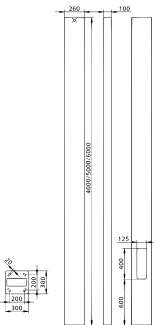

Versions

UrbanFlex lyre JRP633

UrbanFlex dedicated 5 m pole

Dimensional drawing

UrbanFlex poles

Dimensional drawing

Approval and Application

CE mark	Yes
---------	-----

Product Data

Order Code	Full Product Name	Product family code	Order Code	Full Product Name	Product family code
912401451744	YHB730 PL-FLG 3 PLS 4000 PD RAL	-	912300060240	JRP633 DGR	JRP633
912401451749	YHB730 PL-FLG 3 PLT 4000 PD RAL	-	912401451745	YHB730 PL-FLG 3 PLS 5000 PD RAL	-
912401451747	YHB730 PL-FLG 3 PLS 7000 PD RAL	-	912401451750	YHB730 PL-FLG 3 PLT 5000 PD RAL	-
912401451752	YHB730 PL-FLG 3 PLT 7000 PD RAL	-	912401451746	YHB730 PL-FLG 3 PLS 6000 PD RAL	-
912401451748	YHB730 PL-FLG 3R PLS 8000 PD RAL	-	912401451751	YHB730 PL-FLG 3 PLT 6000 PD RAL	-
912401451753	YHB730 PL-FLG 3R PLT 8000 PD RAL	-			