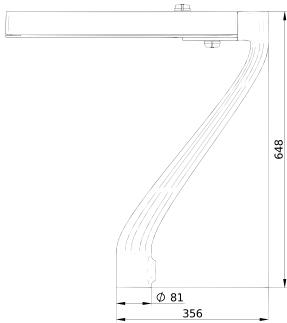

Versions

UrbanFlex lyre JRP633

UrbanFlex dedicated 5 m pole

Dimensional drawing

UrbanFlex poles

Dimensional drawing

Approval and Application

CE mark	Yes
---------	-----

Product Data

Order Code	Full Product Name	Product family code	Order Code	Full Product Name	Product family code
912401451744	YHB730 PL-FLG 3 PLS 4000 PD RAL	-	912300060240	JRP633 DGR	JRP633
912401451749	YHB730 PL-FLG 3 PLT 4000 PD RAL	-	912401451745	YHB730 PL-FLG 3 PLS 5000 PD RAL	-
912401451747	YHB730 PL-FLG 3 PLS 7000 PD RAL	-	912401451750	YHB730 PL-FLG 3 PLT 5000 PD RAL	-
912401451752	YHB730 PL-FLG 3 PLT 7000 PD RAL	-	912401451746	YHB730 PL-FLG 3 PLS 6000 PD RAL	-
912401451748	YHB730 PL-FLG 3R PLS 8000 PD RAL	-	912401451751	YHB730 PL-FLG 3 PLT 6000 PD RAL	-
912401451753	YHB730 PL-FLG 3R PLT 8000 PD RAL	-			