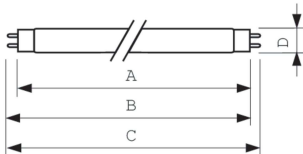

## Målskisse

Product	D (max)	A (max)	B (max)	B (min)	C (max)
Actinic BL TL-DK Secura 36W/10 1SL/25	28 mm	589,8 mm	596,9 mm	594,5 mm	604 mm

Product	D (max)	A (max)	B (max)	B (min)	C (max)
Actinic BL TL-D 15W/10 Secura 1SL/25	28 mm	437,4 mm	444,5 mm	442,1 mm	451,6 mm
Actinic BL TL-D 18W/10 Secura 1SL/25	28 mm	589,8 mm	596,9 mm	594,5 mm	604 mm