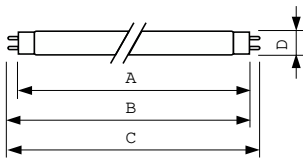

## Målskisse

Product	D (max)	A (max)	B (max)	B (min)	C (max)
Actinic BL TL-DK Secura 36W/10 1SL/25	28 mm	589,8 mm	596,9 mm	594,5 mm	604 mm

Product	D (max)	A (max)	B (max)	B (min)	C (max)
Actinic BL TL-D 15W/10 Secura 1SL/25	28 mm	437,4 mm	444,5 mm	442,1 mm	451,6 mm
Actinic BL TL-D 18W/10 Secura 1SL/25	28 mm	589,8 mm	596,9 mm	594,5 mm	604 mm