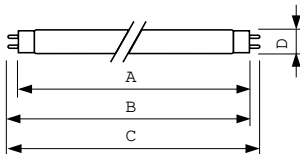

Versions

XPPR_XUBTLD_0002-Product photo

Secura

Maatschets

Product	D (max)	A (max)	B (max)	B (min)	C (max)
Actinic BL TL-DK Secura 36W/10 1SL/25	28 mm	589,8 mm	596,9 mm	594,5 mm	604 mm

Actinic BL TL-D(K) Secura

Maatschets

Product	D (max)	A (max)	B (max)	B (min)	C (max)
Actinic BL TL-D 15W/10 Secura 1SL/25	28 mm	437,4 mm	444,5 mm	442,1 mm	451,6 mm
Actinic BL TL-D 18W/10 Secura 1SL/25	28 mm	589,8 mm	596,9 mm	594,5 mm	604 mm