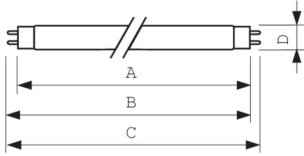

Versions

XPPR_XUBTLD_0002-Product photo

Secura

Maatschets

Product	D (max)	A (max)	B (max)	B (min)	C (max)
Actinic BL TL-DK Secura 36W/10 1SL/25	28 mm	589,8 mm	596,9 mm	594,5 mm	604 mm

Actinic BL TL-D(K) Secura

Maatschets

Product	D (max)	A (max)	B (max)	B (min)	C (max)
Actinic BL TL-D 15W/10 Secura 1SL/25	28 mm	437,4 mm	444,5 mm	442,1 mm	451,6 mm
Actinic BL TL-D 18W/10 Secura 1SL/25	28 mm	589,8 mm	596,9 mm	594,5 mm	604 mm