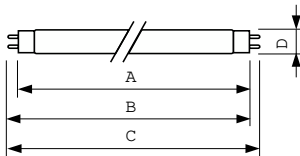

Versions

XPPR_XUBTLD_0002-Product photo

Secura

Maatschets

Product	D (max)	A (max)	B (max)	B (min)	C (max)
Actinic BL TL-DK Secura 36W/10 1SL/25	28 mm	589,8 mm	596,9 mm	594,5 mm	604 mm

Actinic BL TL-D(K) Secura

Maatschets

Product	D (max)	A (max)	B (max)	B (min)	C (max)
Actinic BL TL-D 15W/10 Secura 1SL/25	28 mm	437,4 mm	444,5 mm	442,1 mm	451,6 mm
Actinic BL TL-D 18W/10 Secura 1SL/25	28 mm	589,8 mm	596,9 mm	594,5 mm	604 mm