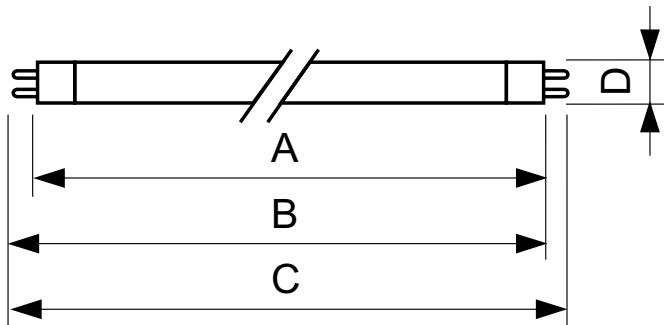

Dimensional drawing

Product	D	C	
TUV 24T5 HE 4P SE	19.5 mm	700.7 mm	
TUV 24T5 HO 4P SE	19.5 mm	700.7 mm	
TUV 36T5 HE 4P SE UNP/32	19.3 mm	853 mm	845.4 mm
TUV 36T5 HO 4P SE UNP/32	19.3 mm	853 mm	845.4 mm
TUV 48T5 HE 4P SE	19.5 mm	1,156.7 mm	
TUV 48T5 HO 4P SE	19.5 mm	1,156.7 mm	
TUV 64T5 HE 4P SE UNP/32	19.3 mm	1,564.5 mm	1,556.6 mm
TUV 64T5 HO 4P SE UNP/32	19.3 mm	1,564.5 mm	1,555.2 mm

Product	D	C		
TUV 22T5 HO G5	16 mm	516.9 mm	524 mm	531.1 mm
TUV 24T5 HE G5	16.0 mm	675.2 mm		
TUV 24T5 HO G5	16.0 mm	675.2 mm		
TUV 36T5 HE G5 UNP 40	16 mm	827.6 mm		
TUV 36T5 HO G5 UNP 40	16 mm	827.6 mm		
TUV 48T5 HE G5	16.0 mm	1,131.2 mm		
TUV 48T5 HO G5	16.0 mm	1,131.2 mm		
TUV 64T5 HE G5 UNP 40	16 mm	1,538.8 mm		
TUV 64T5 HO G5 UNP 40	16 mm	1,538.8 mm		

Product	D (max)	O	C (max)	A (max)
TUV 36T5 SP NO/32	18.6 mm	762 mm	863.9 mm	845.4 mm
TUV 64T5 HE SP UNP/32	18.6 mm	1,473 mm	1,575.1 mm	1,556.6 mm

Light Technical

Color Designation -

General Information

Order Code	Full Product Name	Cap-Base
927948204099	TUV 24T5 HE 4P SE	-
927948304099	TUV 24T5 HO 4P SE	-
927948604099	TUV 48T5 HE 4P SE	-
927948704099	TUV 48T5 HO 4P SE	-
927970204099	TUV 36T5 HE 4P SE UNP/32	4PINSSINGLEENDED
927970704099	TUV 64T5 HE 4P SE UNP/32	4PINSSINGLEENDED
927971104099	TUV 64T5 HO 4P SE UNP/32	4PINSSINGLEENDED
927972104099	TUV 36T5 HO 4P SE UNP/32	4PINSSINGLEENDED
927928204024	TUV 24T5 HE G5	G5
927928304014	TUV 24T5 HO G5	G5