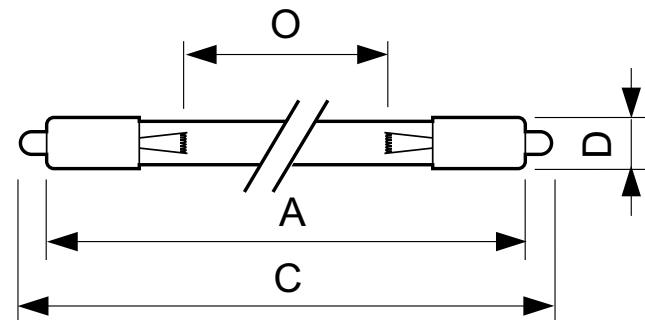

Dimensional drawing

Product	D	C	
TUV 24T5 HE 4P SE	19.5 mm	700.7 mm	
TUV 24T5 HO 4P SE	19.5 mm	700.7 mm	
TUV 36T5 HE 4P SE UNP/32	19.3 mm	853 mm	845.4 mm
TUV 36T5 HO 4P SE UNP/32	19.3 mm	853 mm	845.4 mm
TUV 48T5 HE 4P SE	19.5 mm	1,156.7 mm	
TUV 48T5 HO 4P SE	19.5 mm	1,156.7 mm	
TUV 64T5 HE 4P SE UNP/32	19.3 mm	1,564.5 mm	1,556.6 mm
TUV 64T5 HO 4P SE UNP/32	19.3 mm	1,564.5 mm	1,555.2 mm

Product	D	C		
TUV 22T5 HO G5	16 mm	516.9 mm	524 mm	531.1 mm
TUV 24T5 HE G5	16.0 mm	675.2 mm		
TUV 24T5 HO G5	16.0 mm	675.2 mm		
TUV 36T5 HE G5 UNP 40	16 mm	827.6 mm		
TUV 36T5 HO G5 UNP 40	16 mm	827.6 mm		
TUV 48T5 HE G5	16.0 mm	1,131.2 mm		
TUV 48T5 HO G5	16.0 mm	1,131.2 mm		
TUV 64T5 HE G5 UNP 40	16 mm	1,538.8 mm		
TUV 64T5 HO G5 UNP 40	16 mm	1,538.8 mm		

Product	D (max)	O	C (max)	A (max)
TUV 36T5 SP NO/32	18.6 mm	762 mm	863.9 mm	845.4 mm
TUV 64T5 HE SP UNP/32	18.6 mm	1,473 mm	1,575.1 mm	1,556.6 mm

Light Technical

Color Designation -

General Information

Order Code	Full Product Name	Cap-Base
927948204099	TUV 24T5 HE 4P SE	-
927948304099	TUV 24T5 HO 4P SE	-
927948604099	TUV 48T5 HE 4P SE	-
927948704099	TUV 48T5 HO 4P SE	-
927970204099	TUV 36T5 HE 4P SE UNP/32	4PINSSINGLEENDED
927970704099	TUV 64T5 HE 4P SE UNP/32	4PINSSINGLEENDED
927971104099	TUV 64T5 HO 4P SE UNP/32	4PINSSINGLEENDED
927972104099	TUV 36T5 HO 4P SE UNP/32	4PINSSINGLEENDED
927928204024	TUV 24T5 HE G5	G5
927928304014	TUV 24T5 HO G5	G5