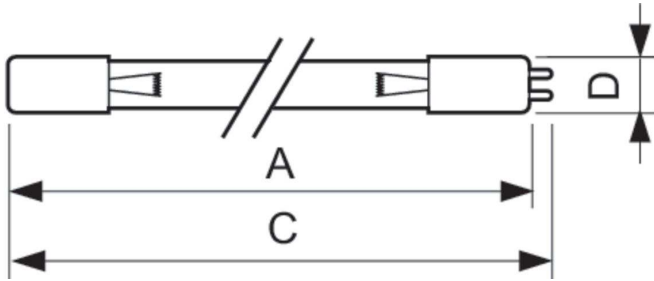

TUV TL Mini: lámparas de diámetro pequeño para aplicaciones residenciales

TUV TL Mini

Las minilámparas TUV TL son lámparas delgadas con terminal doble UV-C que emiten 253,7 Nm. El diámetro pequeño de 16 mm de la lámpara permite un diseño del sistema compacto y flexibilidad de diseño. Las minilámparas TUV TL ofrecen una producción UV casi constante durante toda la vida útil.

Plano de dimensiones

Product	D (max)	C (max)	A (max)
TUV 11W 4P SE UNP/32	19 mm	251.8 mm	244.1 mm
TUV 16W 4P SE UNP/32	19 mm	328 mm	320.3 mm
TUV 20W 4P SE UNP/32	19.3 mm	437.7 mm	430 mm
TUV 25W - 4P SE UNP/32	19.3 mm	556.6 mm	548.9 mm