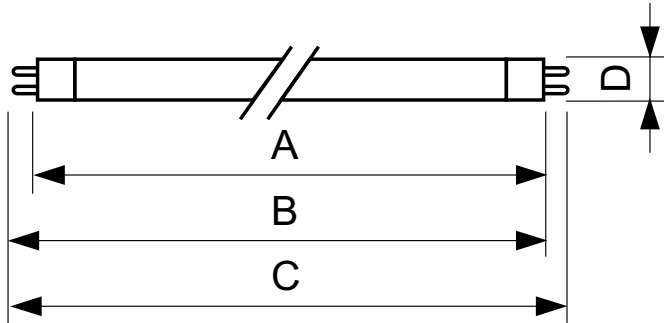

Plano de dimensiones

Product	D (max)	C (max)	A (max)
TUV 11W 4P SE UNP/32	19 mm	251.8 mm	244.1 mm
TUV 16W 4P SE UNP/32	19 mm	328 mm	320.3 mm
TUV 20W 4P SE UNP/32	19.3 mm	437.7 mm	430 mm
TUV 25W - 4P SE UNP/32	19.3 mm	556.6 mm	548.9 mm