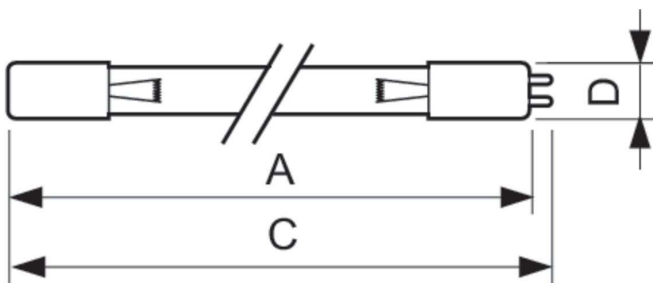

Advertencias y seguridad

- Es muy poco probable que si se rompe una lámpara, esto tenga un efecto sobre tu salud. Si se rompe una lámpara, ventila la habitación durante 30 minutos y retira las partes, preferiblemente con guantes. Colócalas en una bolsa de plástico sellada y llévala a las instalaciones para reciclado de desechos de tu zona. No uses aspiradora.
- PELIGRO: producto del Grupo de riesgo 3 Ultravioleta. Estas lámparas emiten una radiación UV de alta potencia que puede provocar lesiones graves en la piel y los ojos. Evite la exposición de los ojos y la piel al producto sin protección. Usar únicamente en un entorno cerrado que proteja a los usuarios de la radiación.
- Las plantas o los materiales expuestos a los UV-C o a ozono por un largo tiempo pueden dañarse o decolorarse.

Versions

XPPR_XUTUV_0002-Product photo

Plano de dimensiones

Product	D (max)	C (max)	A (max)
TUV 11W 4P SE UNP/32	19 mm	251.8 mm	244.1 mm
TUV 16W 4P SE UNP/32	19 mm	328 mm	320.3 mm
TUV 20W 4P SE UNP/32	19.3 mm	437.7 mm	430 mm
TUV 25W - 4P SE UNP/32	19.3 mm	556.6 mm	548.9 mm