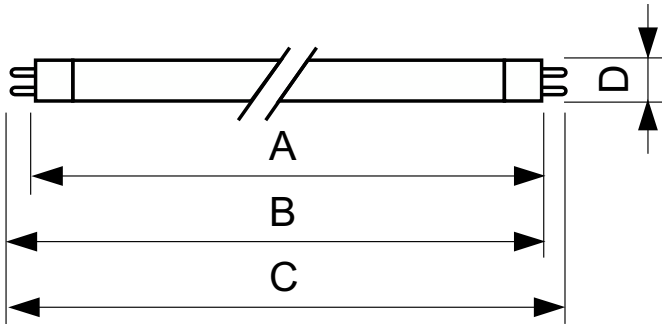

Versions

XPPR_XUTUV_0002-Product photo

Plano de dimensiones

Product	D (max)	C (max)	A (max)
TUV 11W 4P SE UNP/32	19 mm	251.8 mm	244.1 mm
TUV 16W 4P SE UNP/32	19 mm	328 mm	320.3 mm
TUV 20W 4P SE UNP/32	19.3 mm	437.7 mm	430 mm
TUV 25W - 4P SE UNP/32	19.3 mm	556.6 mm	548.9 mm

Plano de dimensiones

Product	D (max)	B (max)	B (min)	C (max)	A (max)
TUV 11W FAM/10X25BOX	16 mm	226.3 mm			
TUV 16W CN FAM/10X25BOX	16 mm	302.5 mm			
TUV 16W FAM/10X25BOX	16 mm	302.5 mm			
TUV 20W FAM/10X25CC	16 mm	405.1 mm	402.7 mm	412.2 mm	398 mm
TUV 25W FAM/10X25BOX	16 mm	531.1 mm			
TUV 4W FAM/10X25BOX	16 mm	150.1 mm			
TUV 6W FAM/10X25BOX	16 mm	226.3 mm			
TUV 8W FAM/10X25BOX	16 mm	302.5 mm			