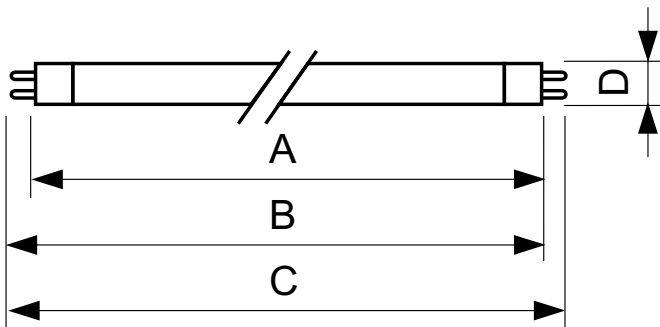

Advertencias y seguridad

- Es muy poco probable que si se rompe una lámpara, esto tenga un efecto sobre tu salud. Si se rompe una lámpara, ventila la habitación durante 30 minutos y retira las partes, preferiblemente con guantes. Colócalas en una bolsa de plástico sellada y llévala a las instalaciones para reciclado de desechos de tu zona. No uses aspiradora.
- PELIGRO: producto del Grupo de riesgo 3 Ultravioleta. Estas lámparas emiten una radiación UV de alta potencia que puede provocar lesiones graves en la piel y los ojos. Evite la exposición de los ojos y la piel al producto sin protección. Usar únicamente en un entorno cerrado que proteja a los usuarios de la radiación.
- Las plantas o los materiales expuestos a los UV-C o a ozono por un largo tiempo pueden dañarse o decolorarse.

Versions

XPPR XUTUV 0003

Plano de dimensiones

Product	D	C
TUV 8W FAM/10X25BOX	16 mm	302,5 mm