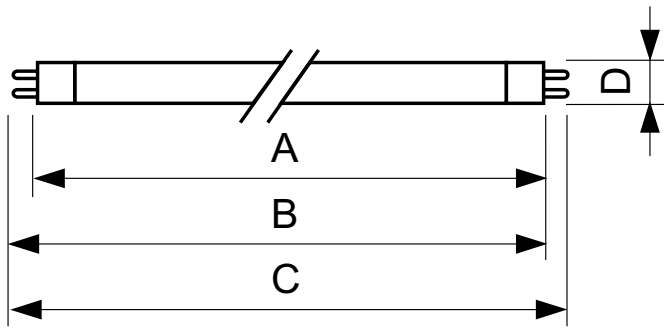

Versions

XPPR XUTUV 0003

TUV TL Mini

Dimensional drawing

Product	D (max)	C (max)	A (max)
TUV 11W 4P SE UNP/32	19 mm	251.8 mm	244.1 mm
TUV 16W 4P SE UNP/32	19 mm	328 mm	320.3 mm
TUV 25W - 4P SE UNP/32	19.3 mm	556.6 mm	548.9 mm