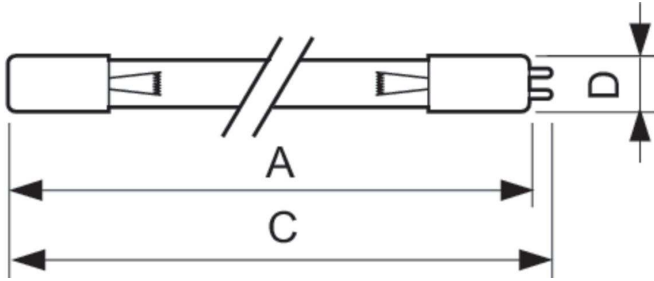

Versions

XPPR XUTUV 0003

TUV TL Mini

Dimensional drawing

Product	D (max)	C (max)	A (max)
TUV 11W 4P SE UNP/32	19 mm	251.8 mm	244.1 mm
TUV 16W 4P SE UNP/32	19 mm	328 mm	320.3 mm
TUV 25W - 4P SE UNP/32	19.3 mm	556.6 mm	548.9 mm