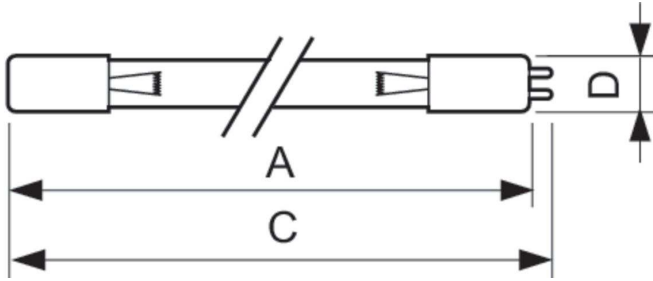

Versions

XPPR_XUTUV_0002-Product photo

TUV TL Mini

Dimensional drawing

Product	D (max)	C (max)	A (max)
TUV 11W 4P SE UNP/32	19 mm	251.8 mm	244.1 mm
TUV 16W 4P SE UNP/32	19 mm	328 mm	320.3 mm
TUV 20W 4P SE UNP/32	19.3 mm	437.7 mm	430 mm
TUV 25W - 4P SE UNP/32	19.3 mm	556.6 mm	548.9 mm