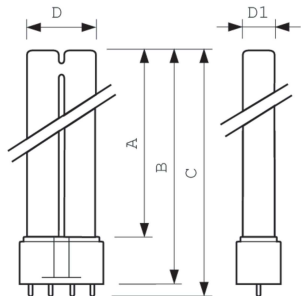

Målskisse

Product	D1 (max)	D (max)	A (max)	B (max)	C (max)
TUV PL-L 18W/4P 1CT/25	18 mm	39 mm	195 mm	220 mm	225 mm
TUV PL-L 36W/4P 1CT/25	18 mm	38 mm	385 mm	410 mm	415 mm
TUV PL-L 55W/4P HF 1CT/25	18 mm	38 mm	505 mm	530 mm	535 mm
TUV PL-L 60W/4P HO 1CT/25	18 mm	38 mm	390 mm	415 mm	420 mm
TUV PL-L 95W/4P HO 1CT/25	18 mm	38 mm	505 mm	530 mm	535 mm