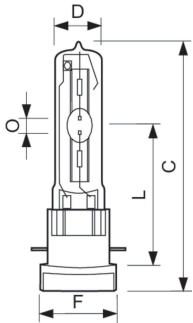

Versions

MSR Gold™ 1000 MiniFastFit

XPPR_XDMSR_0008-Product photo

XPPR XDMSR 0015

Plano de dimensiones

Product	D (max)	O	L (min)	L (max)	L	C (max)	F (max)	F	F (min)
MSR Gold 400 MiniFastFit 1CT/16	23,2 mm	3,0 mm	55 mm	57 mm	56 mm	111 mm	36,5 mm	36 mm	35,3 mm
MSR Gold 575/2 MiniFastFit 1CT/4	23,2 mm	3,5 mm	55 mm	57 mm	56 mm	112 mm	36,5 mm	36 mm	35,3 mm
MSR Gold 700/2 MiniFastFit 1CT/4	23,2 mm	3,8 mm	55 mm	57 mm	56 mm	112 mm	36,5 mm	36 mm	35,3 mm

Product	D (max)	O	L (min)	L (max)	L	C (max)	F (max)	F	F (min)
MSR Gold 1000 MiniFastFit 1CT/4	26 mm	5,5 mm	55 mm	57 mm	56 mm	112 mm	36,5 mm	36 mm	35,3 mm

Plano de dimensiones

Product	D (max)	O	L (min)	L (max)	L	C (max)
MSR Gold 300/2 MiniFastFit 1CT/4	23 mm	5,0 mm	65,8 mm	67,8 mm	66,8 mm	126 mm