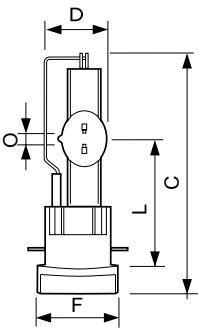

Versions

MSR Gold™ 1000 MiniFastFit

XPPR_XDMSR_0008-Product photo

XPPR XDMSR 0015

Plano de dimensiones

Product	D (max)	O	L (min)	L (max)	L	C (max)	F (max)	F	F (min)
MSR Gold 400 MiniFastFit 1CT/16	23,2 mm	3,0 mm	55 mm	57 mm	56 mm	111 mm	36,5 mm	36 mm	35,3 mm
MSR Gold 575/2 MiniFastFit 1CT/4	23,2 mm	3,5 mm	55 mm	57 mm	56 mm	112 mm	36,5 mm	36 mm	35,3 mm
MSR Gold 700/2 MiniFastFit 1CT/4	23,2 mm	3,8 mm	55 mm	57 mm	56 mm	112 mm	36,5 mm	36 mm	35,3 mm

Product	D (max)	O	L (min)	L (max)	L	C (max)	F (max)	F	F (min)
MSR Gold 1000 MiniFastFit 1CT/4	26 mm	5,5 mm	55 mm	57 mm	56 mm	112 mm	36,5 mm	36 mm	35,3 mm

Plano de dimensiones

Product	D (max)	O	L (min)	L (max)	L	C (max)
MSR Gold 300/2 MiniFastFit 1CT/4	23 mm	5,0 mm	65,8 mm	67,8 mm	66,8 mm	126 mm