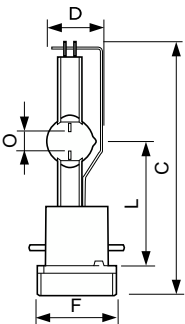

Versions

MSR Gold™ 1000 MiniFastFit

XPPR_XDMSR_0008-Product photo

XPPR XDMSR 0015

Plano de dimensiones

Product	D (max)	O	L (min)	L (max)	L	C (max)	F (max)	F	F (min)
MSR Gold 400 MiniFastFit 1CT/16	23,2 mm	3,0 mm	55 mm	57 mm	56 mm	111 mm	36,5 mm	36 mm	35,3 mm
MSR Gold 575/2 MiniFastFit 1CT/4	23,2 mm	3,5 mm	55 mm	57 mm	56 mm	112 mm	36,5 mm	36 mm	35,3 mm
MSR Gold 700/2 MiniFastFit 1CT/4	23,2 mm	3,8 mm	55 mm	57 mm	56 mm	112 mm	36,5 mm	36 mm	35,3 mm

Product	D (max)	O	L (min)	L (max)	L	C (max)	F (max)	F	F (min)
MSR Gold 1000 MiniFastFit 1CT/4	26 mm	5,5 mm	55 mm	57 mm	56 mm	112 mm	36,5 mm	36 mm	35,3 mm

Plano de dimensiones

Product	D (max)	O	L (min)	L (max)	L	C (max)
MSR Gold 300/2 MiniFastFit 1CT/4	23 mm	5,0 mm	65,8 mm	67,8 mm	66,8 mm	126 mm