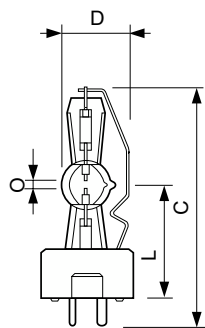

Características

- Protección Philips Pinch
- Arco corto
- Diseño compacto de lámpara
- Relleno MSR

Aplicaciones

- Entretenimiento

MSR arco corto

Advertencias y seguridad

- Es muy poco probable que si se rompe una lámpara, esto tenga un efecto sobre tu salud. Si se rompe una lámpara, ventilá la habitación durante 30 minutos y retirá las partes, preferiblemente con guantes. Colocalas en una bolsa de plástico sellada y llevála a las instalaciones para reciclado de desechos de tu zona. No uses aspiradora.

Versions

XPPR_XDMSR_GY95-Product photo

Plano de dimensiones

Product	D (max)	O	L (min)	L (max)	L	C (max)
MSR 700 SA 1CT/4	25 mm	4.0 mm	38 mm	40 mm	39 mm	83 mm