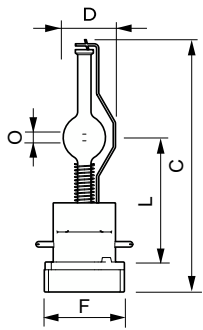

Käyttökohteet

- Kiertue/lava
- Esitykset/teatteri

MSR Platinum (Touring/Stage)

Rajoitukset ja turvallisuus

- On erittäin epätodennäköistä, että lampun rikkoutumisella olisi vaikutusta terveyteen. Jos lamppu rikkoutuu, tuuleta huonetta 30 minuuttia ja irrota osat mielellään käsiin kädessä. Aseta ne tiiviisti suljettuun muovipussiin ja vie paikalliseen kierrätyskeskukseen. Älä käytä pölynimuria.

Versions

XPPR_XDMSR_0014-Product photo

Mittapiirros

Product	D (max)	O	L (min)	L (max)	L	C (max)
MSR Platinum 35 1CT	23,5 mm	3,0 mm	55 mm	57 mm	56 mm	116 mm