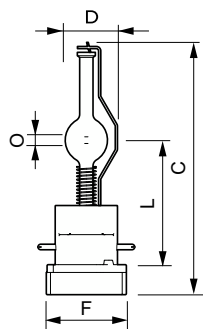

### Plano de dimensiones

Product	D (max)	O	L (min)	L (max)	L	C (max)
MSR Platinum 35 ICT	23.5 mm	3.0 mm	55 mm	57 mm	56 mm	116 mm