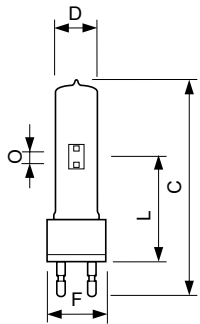

MSR Hot Restrike

Versions

XPPR_XDMSR_0005-Product photo

XPPR_XDMSR_0013-Product photo

Målskisse

Product	D (max)	O	L (min)	L (max)	L	C (max)	F (max)	F	F (min)
MSR 575	30 mm	7,0	69 mm	71 mm	70	145 mm	43 mm	42	41 mm
HR 1CT/4		mm			mm			mm	

Product	D (max)	O	L (min)	L (max)	L	C (max)	F (max)	F	F (min)
MSR 400	23 mm	6,0	59 mm	61 mm	60	110 mm	24 mm	23,5	23 mm
HR 1CT/4		mm			mm			mm	

Generell informasjon

Driftsposisjon UNIVERSAL

Teknisk belysning