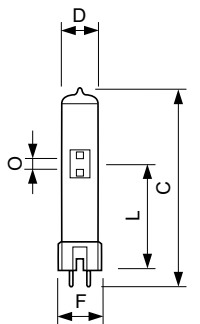

MSR Hot Restrike

Versions

XPPR_XDMSR_0005-Product photo

XPPR_XDMSR_0013-Product photo

Målskisse

Product	D (max)	O	L (min)	L (max)	L	C (max)	F (max)	F	F (min)
MSR 575	30 mm	7,0	69 mm	71 mm	70	145 mm	43 mm	42	41 mm
HR 1CT/4		mm			mm			mm	

Product	D (max)	O	L (min)	L (max)	L	C (max)	F (max)	F	F (min)
MSR 400	23 mm	6,0	59 mm	61 mm	60	110 mm	24 mm	23,5	23 mm
HR 1CT/4		mm			mm			mm	

Generell informasjon

Driftsposisjon UNIVERSAL

Teknisk belysning