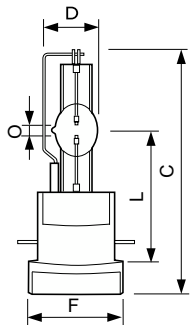

## Maatschets

Product	D (max)	O	L (min)	L (max)	L	C (max)	F
MSR Gold 1500 FastFit 1CT/4	28 mm	6,3 mm	64 mm	66 mm	65 mm	128 mm	50 mm

Product	D (max)	O	L (min)	L (max)	L	C (max)	F
MSR Gold 1200 FastFit 1CT/4	26,1 mm	5,5 mm	64 mm	66 mm	65 mm	128 mm	50 mm
MSR Gold 700/2 FastFit 1CT/8	23,2 mm	3,8 mm	64 mm	66 mm	65 mm	112 mm	50 mm