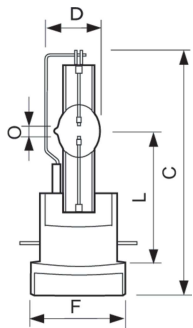

## Maatschets

Product	D (max)	O	L (min)	L (max)	L	C (max)	F
MSR Gold 1500 FastFit 1CT/4	28 mm	6,3 mm	64 mm	66 mm	65 mm	128 mm	50 mm

Product	D (max)	O	L (min)	L (max)	L	C (max)	F
MSR Gold 1200 FastFit 1CT/4	26,1 mm	5,5 mm	64 mm	66 mm	65 mm	128 mm	50 mm
MSR Gold 700/2 FastFit 1CT/8	23,2 mm	3,8 mm	64 mm	66 mm	65 mm	112 mm	50 mm