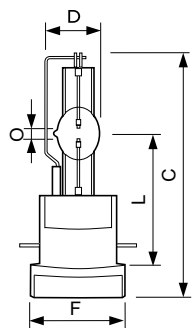

Versions

XPPR_XDMSR_0019-Product photo

Abmessungsskizzen

Product	D (max)	O	L (min)	L (max)	L	C (max)	F
MSR Gold 1500 FastFit 1CT/4	28 mm	6,3 mm	64 mm	66 mm	65 mm	128 mm	50 mm
MSR Gold 1500/1 FastFit 1CT/4	28 mm	6,3 mm	64 mm	66 mm	65 mm	128 mm	50 mm

Product	D (max)	O	L (min)	L (max)	L	C (max)	F
MSR Gold 1200 FastFit 1CT/4	26,1 mm	5,5 mm	64 mm	66 mm	65 mm	128 mm	50 mm
MSR Gold 700/2 FastFit 1CT/8	23,2 mm	3,8 mm	64 mm	66 mm	65 mm	112 mm	50 mm

Allgemeine Informationen