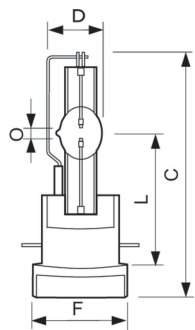

Versions

XPPR_XDMSR_0019-Product photo

Abmessungsskizzen

Product	D (max)	O	L (min)	L (max)	L	C (max)	F
MSR Gold 1500 FastFit 1CT/4	28 mm	6,3 mm	64 mm	66 mm	65 mm	128 mm	50 mm
MSR Gold 1500/1 FastFit 1CT/4	28 mm	6,3 mm	64 mm	66 mm	65 mm	128 mm	50 mm

Product	D (max)	O	L (min)	L (max)	L	C (max)	F
MSR Gold 1200 FastFit 1CT/4	26,1 mm	5,5 mm	64 mm	66 mm	65 mm	128 mm	50 mm
MSR Gold 700/2 FastFit 1CT/8	23,2 mm	3,8 mm	64 mm	66 mm	65 mm	112 mm	50 mm

Allgemeine Informationen