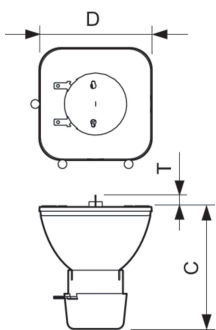

## Målskisse

Product	D (max)	T (max)	O	C (max)
MSD Platinum 5 R 1CT/8	51,4 mm	6,8 mm	1,0 mm	57,1 mm

Product	D (max)	T (max)	O	C (max)
MSD Platinum 17 RA 1CT/8	51,4 mm	10,0 mm	1,0 mm	63 mm