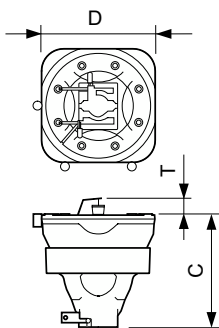

## Målskisse

Product	D (max)	T (max)	O	C (max)
MSD Platinum 5 R 1CT/8	51,4 mm	6,8 mm	1,0 mm	57,1 mm

Product	D (max)	T (max)	O	C (max)
MSD Platinum 17 RA 1CT/8	51,4 mm	10,0 mm	1,0 mm	63 mm