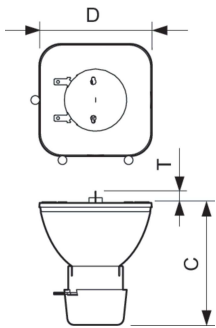

Versions

XPPR XDMSD 0003

XPPR_XDMSD_0011-Product photo

Mittapiirros

Product	D (max)	T (max)	O	C (max)
MSD Platinum 5 R 1CT/8	51,4 mm	6,8 mm	1,0 mm	57,1 mm

Product	D (max)	T (max)	O	C (max)
MSD Platinum 17 RA 1CT/8	51,4 mm	10,0 mm	1,0 mm	63 mm