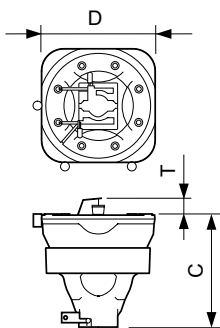

Versions

XPPR XDMSD 0003

XPPR_XDMSD_0011-Product photo

Mittapiirros

Product	D (max)	T (max)	O	C (max)
MSD Platinum 5 R 1CT/8	51,4 mm	6,8 mm	1,0 mm	57,1 mm

Product	D (max)	T (max)	O	C (max)
MSD Platinum 17 RA 1CT/8	51,4 mm	10,0 mm	1,0 mm	63 mm