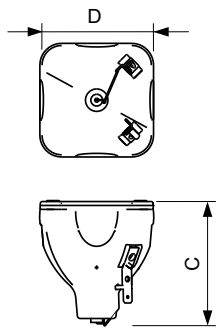

Versions

MSD Platinum 21 R MSDGLIM2017072

MSD Platinum 200 Flex

XPPR_XDMSD_0011-Product photo

Abmessungsskizzen

Product	D (max)	O	C (max)
MSD Platinum 20 R 1CT/8	58,5 mm	1,2 mm	72 mm
MSD Platinum 20 RB 1CT/8	58,5 mm	1,2 mm	72 mm

Product	D (max)	O	C (max)
MSD Platinum 21 R 1CT/8	54,5 mm	1,2 mm	60 mm
MSD Platinum 25 R 1CT/8	54,5 mm	1,4 mm	60 mm
MSD Platinum 400L Flex 1CT/8	54,5 mm	1,2 mm	60 mm

MSD Platinum (Touring/Stage)

Abmessungsskizzen

Product	D (max)	O	C (max)	T
MSD Platinum 200 Flex 1CT/8	56,5 mm	0,8 mm	60 mm	7 mm

Product	D (max)	T (max)	O	C (max)
MSD Platinum 14 R 1CT/8	51,5 mm	6,8 mm	0,95 mm	57,1 mm
MSD Platinum 5 R 1CT/8	51,4 mm	6,8 mm	1,0 mm	57,1 mm

Product	D (max)	O	C (max)
MSD Platinum 15 R 1CT/8	58,5 mm	1,3 mm	66,4 mm
MSD Platinum 16 R 1CT/8	58,5 mm	1,3 mm	66,4 mm

Product	D (max)	T (max)	O	C (max)
MSD Platinum 11 R 1CT/8	51,5 mm	10 mm	0,95 mm	53 mm