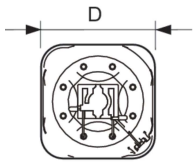

Versions

MSD Platinum 21 R MSDGLIM2017072

MSD Platinum 200 Flex

XPPR_XDMSD_0011-Product photo

Abmessungsskizzen

Product	D (max)	O	C (max)
MSD Platinum 20 R 1CT/8	58,5 mm	1,2 mm	72 mm
MSD Platinum 20 RB 1CT/8	58,5 mm	1,2 mm	72 mm

Product	D (max)	O	C (max)
MSD Platinum 21 R 1CT/8	54,5 mm	1,2 mm	60 mm
MSD Platinum 25 R 1CT/8	54,5 mm	1,4 mm	60 mm
MSD Platinum 400L Flex 1CT/8	54,5 mm	1,2 mm	60 mm

MSD Platinum (Touring/Stage)

Abmessungsskizzen

Product	D (max)	O	C (max)	T
MSD Platinum 200 Flex 1CT/8	56,5 mm	0,8 mm	60 mm	7 mm

Product	D (max)	T (max)	O	C (max)
MSD Platinum 14 R 1CT/8	51,5 mm	6,8 mm	0,95 mm	57,1 mm
MSD Platinum 5 R 1CT/8	51,4 mm	6,8 mm	1,0 mm	57,1 mm

Product	D (max)	O	C (max)
MSD Platinum 15 R 1CT/8	58,5 mm	1,3 mm	66,4 mm
MSD Platinum 16 R 1CT/8	58,5 mm	1,3 mm	66,4 mm

Product	D (max)	T (max)	O	C (max)
MSD Platinum 11 R 1CT/8	51,5 mm	10 mm	0,95 mm	53 mm