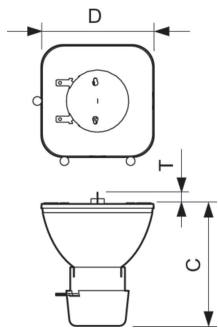

Versions

MSD Platinum 21 R MSDGLIM2017072

MSD Platinum 200 Flex

XPPR_XDMSD_0011-Product photo

Abmessungsskizzen

Product	D (max)	O	C (max)
MSD Platinum 20 R 1CT/8	58,5 mm	1,2 mm	72 mm
MSD Platinum 20 RB 1CT/8	58,5 mm	1,2 mm	72 mm

Product	D (max)	O	C (max)
MSD Platinum 21 R 1CT/8	54,5 mm	1,2 mm	60 mm
MSD Platinum 25 R 1CT/8	54,5 mm	1,4 mm	60 mm
MSD Platinum 400L Flex 1CT/8	54,5 mm	1,2 mm	60 mm

MSD Platinum (Touring/Stage)

Abmessungsskizzen

Product	D (max)	O	C (max)	T
MSD Platinum 200 Flex 1CT/8	56,5 mm	0,8 mm	60 mm	7 mm

Product	D (max)	T (max)	O	C (max)
MSD Platinum 14 R 1CT/8	51,5 mm	6,8 mm	0,95 mm	57,1 mm
MSD Platinum 5 R 1CT/8	51,4 mm	6,8 mm	1,0 mm	57,1 mm

Product	D (max)	O	C (max)
MSD Platinum 15 R 1CT/8	58,5 mm	1,3 mm	66,4 mm
MSD Platinum 16 R 1CT/8	58,5 mm	1,3 mm	66,4 mm

Product	D (max)	T (max)	O	C (max)
MSD Platinum 11 R 1CT/8	51,5 mm	10 mm	0,95 mm	53 mm