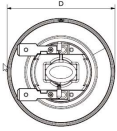

Versions

MSD Platinum 21 R MSDGLIM2017072

MSD Platinum 200 Flex

XPPR_XDMSD_0011-Product photo

Abmessungsskizzen

Product	D (max)	O	C (max)
MSD Platinum 20 R 1CT/8	58,5 mm	1,2 mm	72 mm
MSD Platinum 20 RB 1CT/8	58,5 mm	1,2 mm	72 mm

Product	D (max)	O	C (max)
MSD Platinum 21 R 1CT/8	54,5 mm	1,2 mm	60 mm
MSD Platinum 25 R 1CT/8	54,5 mm	1,4 mm	60 mm
MSD Platinum 400L Flex 1CT/8	54,5 mm	1,2 mm	60 mm

MSD Platinum (Touring/Stage)

Abmessungsskizzen

Product	D (max)	O	C (max)	T
MSD Platinum 200 Flex 1CT/8	56,5 mm	0,8 mm	60 mm	7 mm

Product	D (max)	T (max)	O	C (max)
MSD Platinum 14 R 1CT/8	51,5 mm	6,8 mm	0,95 mm	57,1 mm
MSD Platinum 5 R 1CT/8	51,4 mm	6,8 mm	1,0 mm	57,1 mm

Product	D (max)	O	C (max)
MSD Platinum 15 R 1CT/8	58,5 mm	1,3 mm	66,4 mm
MSD Platinum 16 R 1CT/8	58,5 mm	1,3 mm	66,4 mm

Product	D (max)	T (max)	O	C (max)
MSD Platinum 11 R 1CT/8	51,5 mm	10 mm	0,95 mm	53 mm