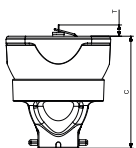

Versions

MSD Platinum 21 R MSDGLIM2017072

MSD Platinum 200 Flex

XPPR_XDMSD_0011-Product photo

Abmessungsskizzen

Product	D (max)	O	C (max)
MSD Platinum 20 R 1CT/8	58,5 mm	1,2 mm	72 mm
MSD Platinum 20 RB 1CT/8	58,5 mm	1,2 mm	72 mm

Product	D (max)	O	C (max)
MSD Platinum 21 R 1CT/8	54,5 mm	1,2 mm	60 mm
MSD Platinum 25 R 1CT/8	54,5 mm	1,4 mm	60 mm
MSD Platinum 400L Flex 1CT/8	54,5 mm	1,2 mm	60 mm

MSD Platinum (Touring/Stage)

Abmessungsskizzen

Product	D (max)	O	C (max)	T
MSD Platinum 200 Flex 1CT/8	56,5 mm	0,8 mm	60 mm	7 mm

Product	D (max)	T (max)	O	C (max)
MSD Platinum 14 R 1CT/8	51,5 mm	6,8 mm	0,95 mm	57,1 mm
MSD Platinum 5 R 1CT/8	51,4 mm	6,8 mm	1,0 mm	57,1 mm

Product	D (max)	O	C (max)
MSD Platinum 15 R 1CT/8	58,5 mm	1,3 mm	66,4 mm
MSD Platinum 16 R 1CT/8	58,5 mm	1,3 mm	66,4 mm

Product	D (max)	T (max)	O	C (max)
MSD Platinum 11 R 1CT/8	51,5 mm	10 mm	0,95 mm	53 mm