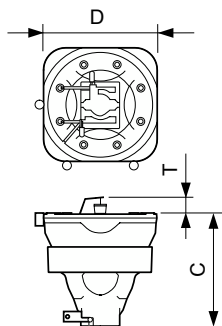

Versions

MSD Platinum 21 R MSDGLIM2017072

MSD Platinum 200 Flex

XPPR_XDMSD_0011-Product photo

Abmessungsskizzen

Product	D (max)	O	C (max)
MSD Platinum 20 R 1CT/8	58,5 mm	1,2 mm	72 mm
MSD Platinum 20 RB 1CT/8	58,5 mm	1,2 mm	72 mm

Product	D (max)	O	C (max)
MSD Platinum 21 R 1CT/8	54,5 mm	1,2 mm	60 mm
MSD Platinum 25 R 1CT/8	54,5 mm	1,4 mm	60 mm
MSD Platinum 400L Flex 1CT/8	54,5 mm	1,2 mm	60 mm

MSD Platinum (Touring/Stage)

Abmessungsskizzen

Product	D (max)	O	C (max)	T
MSD Platinum 200 Flex 1CT/8	56,5 mm	0,8 mm	60 mm	7 mm

Product	D (max)	T (max)	O	C (max)
MSD Platinum 14 R 1CT/8	51,5 mm	6,8 mm	0,95 mm	57,1 mm
MSD Platinum 5 R 1CT/8	51,4 mm	6,8 mm	1,0 mm	57,1 mm

Product	D (max)	O	C (max)
MSD Platinum 15 R 1CT/8	58,5 mm	1,3 mm	66,4 mm
MSD Platinum 16 R 1CT/8	58,5 mm	1,3 mm	66,4 mm

Product	D (max)	T (max)	O	C (max)
MSD Platinum 11 R 1CT/8	51,5 mm	10 mm	0,95 mm	53 mm