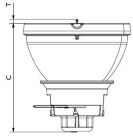

Versions

MSD Platinum 21 R MSDGLIM2017072

MSD Platinum 200 Flex

XPPR_XDMSD_0011-Product photo

Abmessungsskizzen

Product	D (max)	O	C (max)
MSD Platinum 20 R 1CT/8	58,5 mm	1,2 mm	72 mm
MSD Platinum 20 RB 1CT/8	58,5 mm	1,2 mm	72 mm

Product	D (max)	O	C (max)
MSD Platinum 21 R 1CT/8	54,5 mm	1,2 mm	60 mm
MSD Platinum 25 R 1CT/8	54,5 mm	1,4 mm	60 mm
MSD Platinum 400L Flex 1CT/8	54,5 mm	1,2 mm	60 mm

MSD Platinum (Touring/Stage)

Abmessungsskizzen

Product	D (max)	O	C (max)	T
MSD Platinum 200 Flex 1CT/8	56,5 mm	0,8 mm	60 mm	7 mm

Product	D (max)	T (max)	O	C (max)
MSD Platinum 14 R 1CT/8	51,5 mm	6,8 mm	0,95 mm	57,1 mm
MSD Platinum 5 R 1CT/8	51,4 mm	6,8 mm	1,0 mm	57,1 mm

Product	D (max)	O	C (max)
MSD Platinum 15 R 1CT/8	58,5 mm	1,3 mm	66,4 mm
MSD Platinum 16 R 1CT/8	58,5 mm	1,3 mm	66,4 mm

Product	D (max)	T (max)	O	C (max)
MSD Platinum 11 R 1CT/8	51,5 mm	10 mm	0,95 mm	53 mm