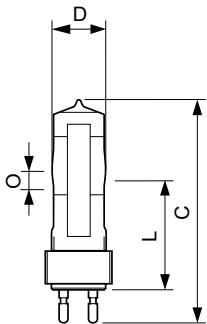

Architectural MSD

Versions

XPPR XDMSD 0013

XPPR_XDMSD_0007-Product photo

Abmessungsskizzen

Product	D (max)	O	L (min)	L (max)	L	C (max)	F (max)	F	F (min)
MSD	42,5	14,0	84 mm	86 mm	85	183 mm	54 mm	53	52 mm
1200.1CT/3	mm	mm			mm			mm	

Product	D (max)	O	L (min)	L (max)	L	C (max)	F (max)	F	F (min)
MSD 575	30 mm	8,0	64 mm	66 mm	65	125 mm	36 mm	35	34 mm
1CT/16		mm			mm			mm	

Allgemeine Informationen

Betriebsstellung UNIVERSAL

Lichttechnische Daten