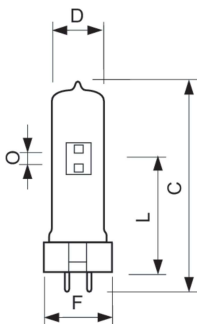

Architectural MSD

Versions

XPPR XDMSD 0013

XPPR_XDMSD_0007-Product photo

Abmessungsskizzen

Product	D (max)	O	L (min)	L (max)	L	C (max)	F (max)	F	F (min)
MSD	42,5	14,0	84 mm	86 mm	85	183 mm	54 mm	53	52 mm
1200.1CT/3	mm	mm			mm			mm	

Product	D (max)	O	L (min)	L (max)	L	C (max)	F (max)	F	F (min)
MSD 575	30 mm	8,0	64 mm	66 mm	65	125 mm	36 mm	35	34 mm
1CT/16		mm			mm			mm	

Allgemeine Informationen

Betriebsstellung UNIVERSAL

Lichttechnische Daten