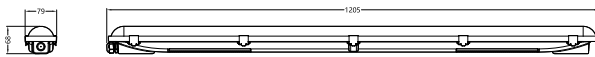

GreenPerform Waterproof +5

Aplicação

- Estacionamentos
- Depósitos
- Fábricas

Versions

Desenho dimensional