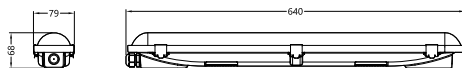

GreenPerform Waterproof +5

Aplicação

- Estacionamentos
- Depósitos
- Fábricas

Versions

Desenho dimensional