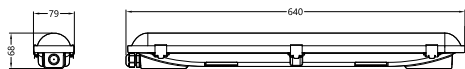

Aplicaciones

- Estacionamientos
- Depósitos
- Fábricas

GreenPerform Waterproof +5

Versions

GreenPerform Waterproof +5

Plano de dimensiones

Información técnica sobre la luz

Índice de producción de color (IRC) 80