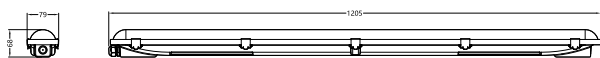

Aplicaciones

- Estacionamientos
- Depósitos
- Fábricas

GreenPerform Waterproof +5

Versions

GreenPerform Waterproof +5

Plano de dimensiones

Información técnica sobre la luz

Índice de producción de color (IRC) 80

Operación y aspectos eléctricos

Clase de protección IEC Clase de seguridad I
 Voltaje de entrada 100 a 277 V
 Frecuencia de línea 50 to 60 Hz

Controles y atenuación

Regulable Fijo

Mecánica y carcasa

Tipo de cubierta óptica Recipiente/cubierta de policarbonato
 Color de la carcasa Gris y blanco
 Código de protección de impacto mec. IK08
 Código de protección de ingreso IP66