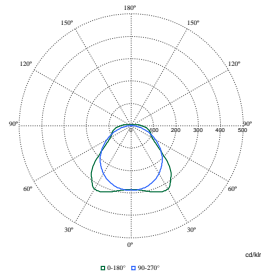

Polar Normal (separate) - WT120CI - 910505100078