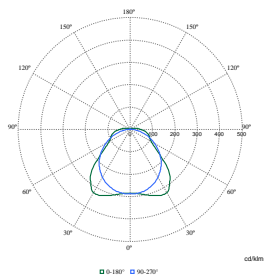

Polar Normal (separate) - null - 911401825885