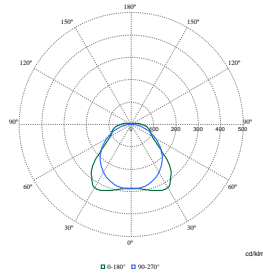

Polar Normal (separate) - WT120CI - 910505101271