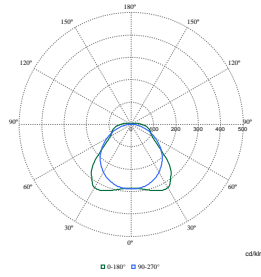

Polar Normal (separate) - null - 911401823480