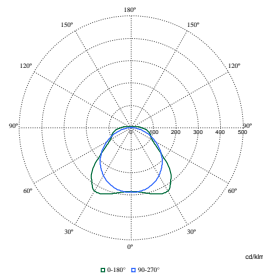

Polar Normal (separate) - WT120CI - 910505100070