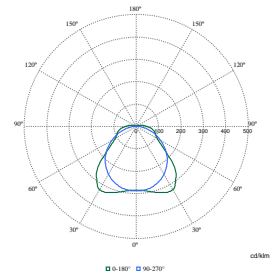

Polar Normal (separate) - null - 911401815887