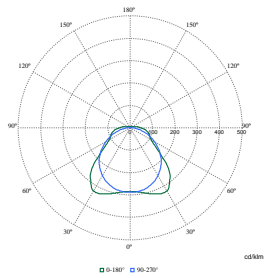

Polar Normal (separate) - WT120CI - 910505100079