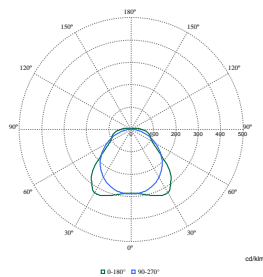

Polar Normal (separate) - null - 911401815987