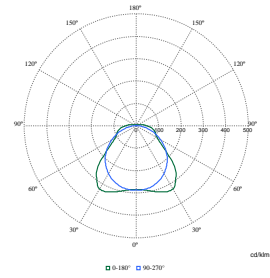

**Polar Normal (separate) - WT120CI - 910505100039**

**Polar Normal (separate) - WT120CI - 910505100061**

**Polar Normal (separate) - WT120CI - 910505100041**

**Polar Normal (separate) - WT120CI - 910505100078**