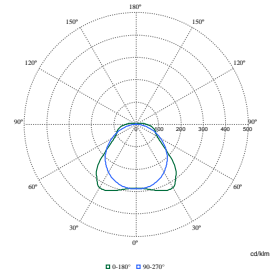

## Полярні діаграми

**Polar Normal (separate) - WT120CI - 910505100068**

**Polar Normal (separate) - WT120CI - 910505100066**

**Polar Normal (separate) - WT120CI - 910505100080**

**Polar Normal (separate) - WT120CI - 910505100044**