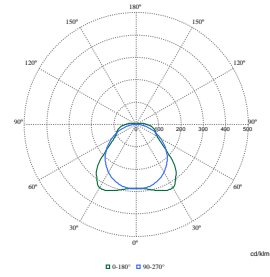

## Полярні діаграми

**Polar Normal (separate) - WT120CI - 910505101269**

**Polar Normal (separate) - WT120CI - 910505101271**

**Polar Normal (separate) - WT120CI - 910505101274**

**Polar Normal (separate) - WT120CI - 910505101270**