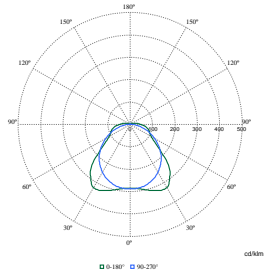

Полярні діаграми

Polar Normal (separate) - WT120CI - 910505101269