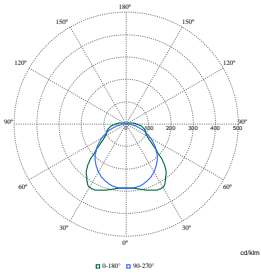

## Полярні діаграми

**Polar Normal (separate) - WT120CI - 910505100040**

**Polar Normal (separate) - WT120CI - 910505100045**

**Polar Normal (separate) - WT120CI - 910505100064**

**Polar Normal (separate) - WT120CI - 910505100051**