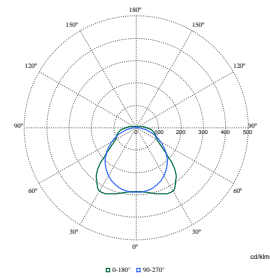

Polar Normal (separate) - WT120CI - 911401823680