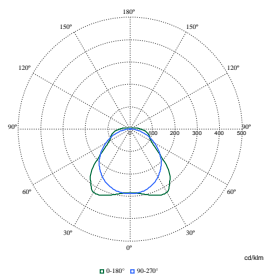

Полярні діаграми

Polar Normal (separate) - WT120CI - 910505101272