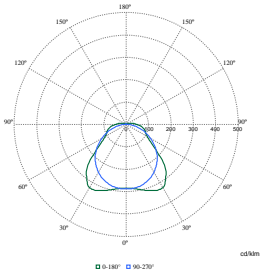

Полярні діаграми

Polar Normal (separate) - WT120CI - 910505100040