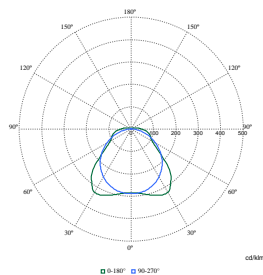

## Полярні діаграми

Polar Normal (separate) - WT120CI - 910505101272

Polar Normal (separate) - WT120CI - 910505100069

Polar Normal (separate) - WT120CI - 910505100048