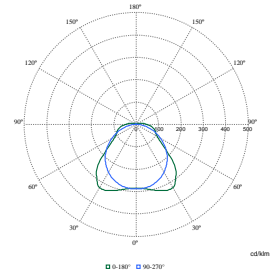

## Полярні діаграми

**Polar Normal (separate) - WT120CI - 910505100040**

**Polar Normal (separate) - WT120CI - 910505100045**

**Polar Normal (separate) - WT120CI - 910505100064**

**Polar Normal (separate) - WT120CI - 910505100051**