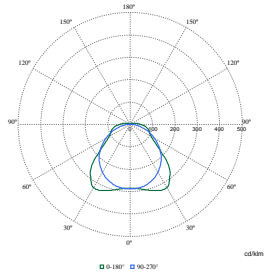

Полярні діаграми

Polar Normal (separate) - WT120CI - 910505100073