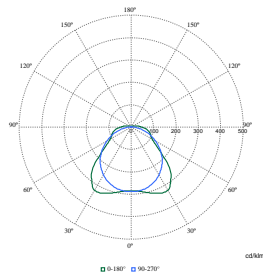

## Полярні діаграми

**Polar Normal (separate) - WT120CI - 910505100073**

**Polar Normal (separate) - WT120CI - 910505100067**

**Polar Normal (separate) - WT120CI - 910505100042**

**Polar Normal (separate) - WT120CI - 910505100054**