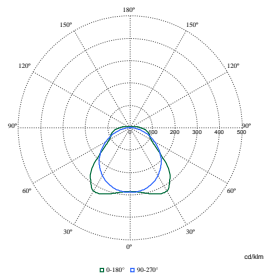

Polar Normal (separate) - WT120CI - 910505100076