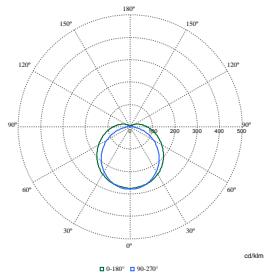

## Полярні діаграми

**Polar Normal (separate) - WT120CI - 911401823780**

**Polar Normal (separate) - WT120CI - 910505100066**

**Polar Normal (separate) - null - 911401815887**

**Polar Normal (separate) - null - 911401815687**