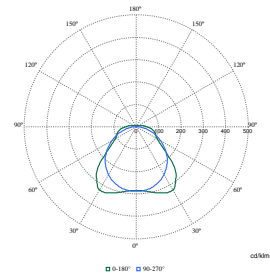

Polar Normal (separate) - null - 911401816487