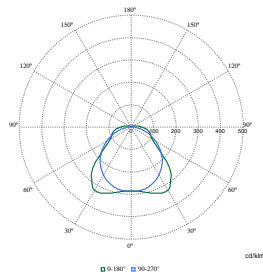

## Полярні діаграми

**Polar Normal (separate) - WT120CI - 910505101269**

**Polar Normal (separate) - WT120CI - 910505101271**

**Polar Normal (separate) - WT120CI - 910505101274**

**Polar Normal (separate) - WT120CI - 910505101270**