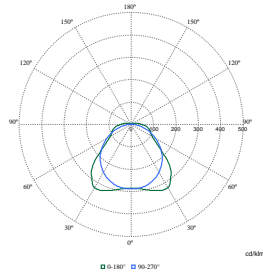

Polar Normal (separate) - WT120CI - 910505100067