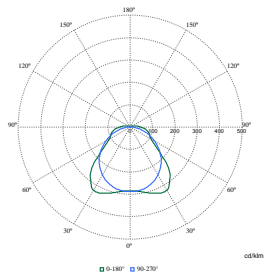

## Полярні діаграми

**Polar Normal (separate) - WT120CI - 910505100068**

**Polar Normal (separate) - WT120CI - 910505100066**

**Polar Normal (separate) - WT120CI - 910505100080**

**Polar Normal (separate) - WT120CI - 910505100044**