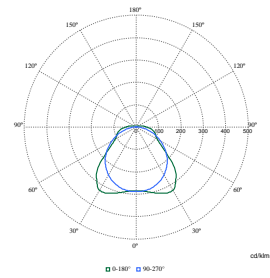

## Полярні діаграми

**Polar Normal (separate) - WT120CI - 911401823780**

**Polar Normal (separate) - WT120CI - 910505100066**

**Polar Normal (separate) - null - 911401815887**

**Polar Normal (separate) - null - 911401815687**