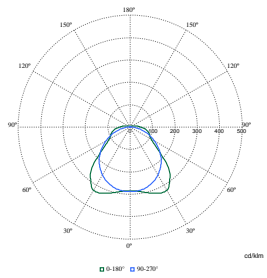

## Полярні діаграми

**Polar Normal (separate) - WT120CI - 910505100073**

**Polar Normal (separate) - WT120CI - 910505100067**

**Polar Normal (separate) - WT120CI - 910505100042**

**Polar Normal (separate) - WT120CI - 910505100054**