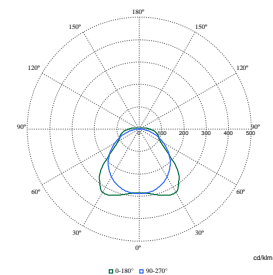

## Полярні діаграми

Polar Normal (separate) - WT120CI - 910505101272

Polar Normal (separate) - WT120CI - 910505100069

Polar Normal (separate) - WT120CI - 910505100048