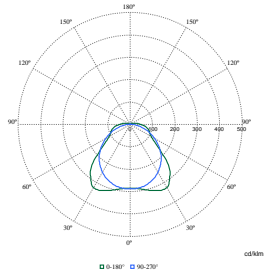

Полярні діаграми

Polar Normal (separate) - WT120CI - 910505100068