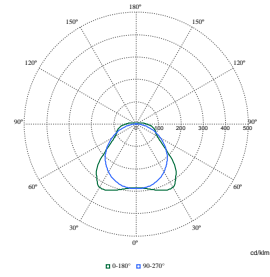

Polar Normal (separate) - WT120CI - 910505100061