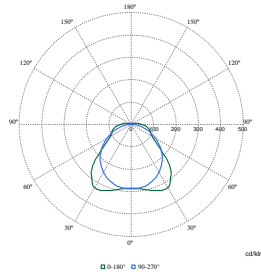

Polar Normal (separate) - WT120CI - 910505100045