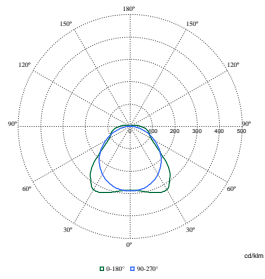

Полярні діаграми

Polar Normal (separate) - WT120CI - 911401823780