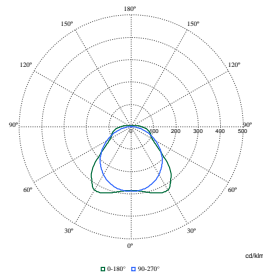

Polar Normal (separate) - null - 911401815085