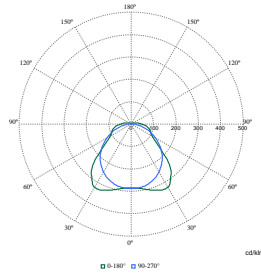

## Полярні діаграми

**Polar Normal (separate) - WT120CI - 910505100040**

**Polar Normal (separate) - WT120CI - 910505100045**

**Polar Normal (separate) - WT120CI - 910505100064**

**Polar Normal (separate) - WT120CI - 910505100051**