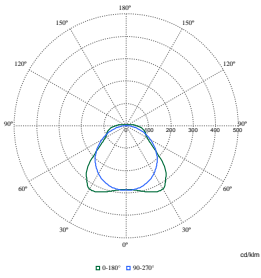

Polar Normal (separate) - WT120CI - 910505100041