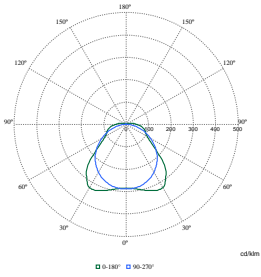

Полярні діаграми

Polar Normal (separate) - null - 911401824581