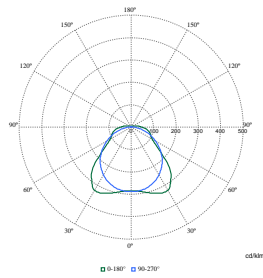

## Полярні діаграми

**Polar Normal (separate) - WT120CI - 910505100068**

**Polar Normal (separate) - WT120CI - 910505100066**

**Polar Normal (separate) - WT120CI - 910505100080**

**Polar Normal (separate) - WT120CI - 910505100044**