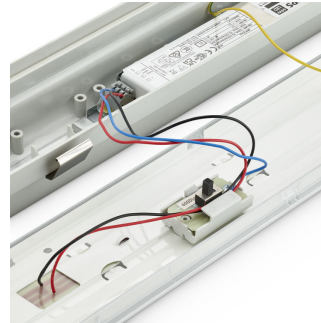

Версії

PH All In CoreLine SPP e cat HR
911401815085

Розміри

CoreLine Waterproof

Розміри

Деталі по продукції

CoreLine Waterproof WT120C G2
PCU-7DPP

CoreLine waterproof All in,
WT120C G2, easy lumen switch