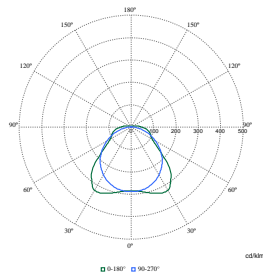

Polar Normal (separate) - WT120CI - 910505100039