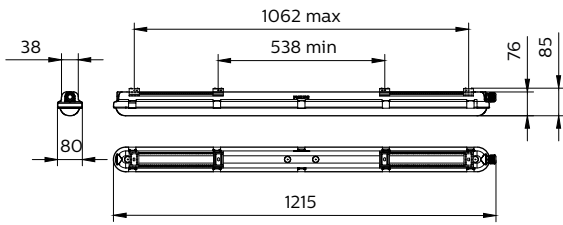

Версії

PH All In CoreLine SPP e cat HR
911401815085

Розміри

CoreLine Waterproof

Розміри

Деталі по продукції

CoreLine Waterproof WT120C G2
PCU-7DPP

CoreLine waterproof All in,
WT120C G2, easy lumen switch