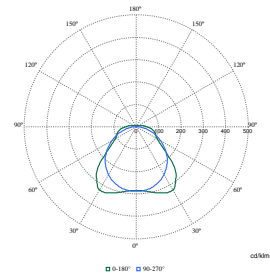

Polar Normal (separate) - WT120CI - 910505100066

Polar Normal (separate) - null - 911401815887

Polar Normal (separate) - null - 911401815687

Polar Normal (separate) - null - 911401837080

Polar Normal (separate) - null - 911401815085