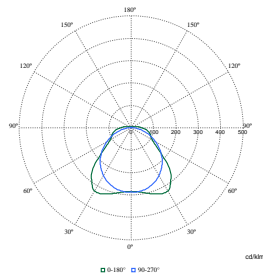

Polar Normal (separate) - WT120CI - 910505100077