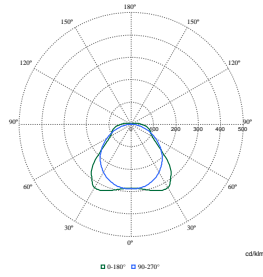

Polar Normal (separate) - WT120CI - 910505100079

Polar Normal (separate) - WT120CI - 910505100077

Polar Normal (separate) - WT120CI - 910505100049

Полярні діаграми

Polar Normal (separate) - WT120CI - 910505100040