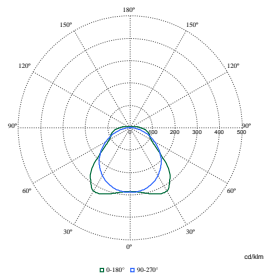

Polar Normal (separate) - WT120CI - 910505100041

Polar Normal (separate) - WT120CI - 910505100078

Polar Normal (separate) - WT120CI - 910505100047

Полярні діаграми

Polar Normal (separate) - WT120CI - 910505100068