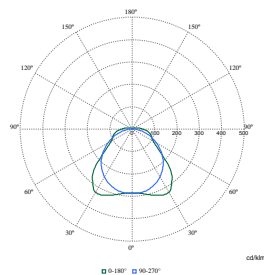

Полярні діаграми

Polar Normal (separate) - WT120CI - 910505101272

Polar Normal (separate) - WT120CI - 910505100069

Polar Normal (separate) - WT120CI - 910505100048

Полярні діаграми

Polar Normal (separate) - WT120CI - 910505100073