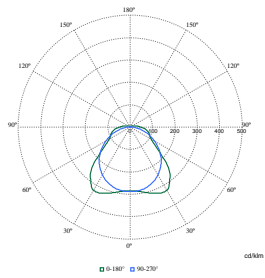

Polar Normal (separate) - WT120CI - 910505100054