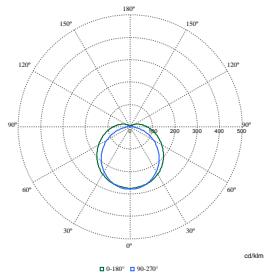

Polar Normal (separate) - null - 911401837080