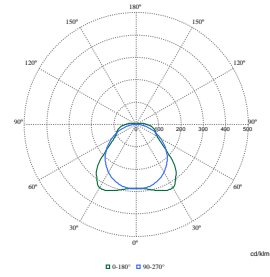

Polar Normal (separate) - WT120CI - 910505101274