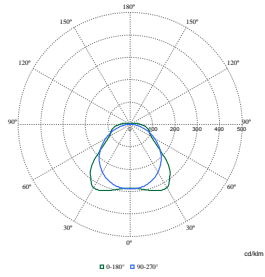

Полярні діаграми

Polar Normal (separate) - WT120CI - 910505101272

Polar Normal (separate) - WT120CI - 910505100069

Polar Normal (separate) - WT120CI - 910505100048

Полярні діаграми

Polar Normal (separate) - WT120CI - 910505100073