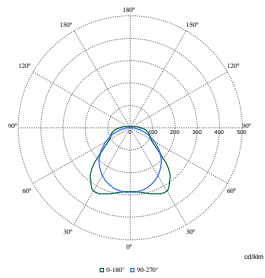

Polar Normal (separate) - WT120CI - 910505100079