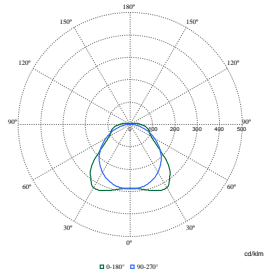

Polar Normal (separate) - WT120CI - 910505100076

Polar Normal (separate) - WT120CI - 910505100070

Polar Normal (separate) - WT120CI - 910505100053

Полярні діаграми

Polar Normal (separate) - WT120CI - 910505101269