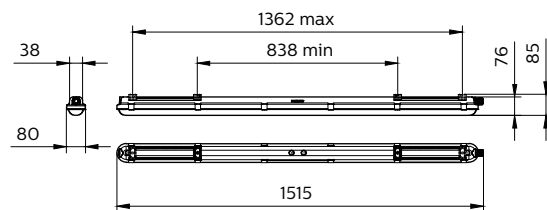

Версії

PH All In CoreLine SPP e cat HR
911401815085

Розміри

CoreLine Waterproof

Розміри

Деталі по продукції

CoreLine Waterproof WT120C G2
PCU-7DPP

CoreLine waterproof All in,
WT120C G2, easy lumen switch