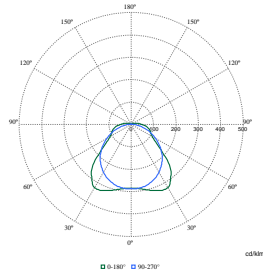

Polar Normal (separate) - WT120CI - 910505100050

Polar Normal (separate) - WT120CI - 910505101273

Polar Normal (separate) - WT120CI - 911401823680

Полярні діаграми

Polar Normal (separate) - WT120CI - 911401823780