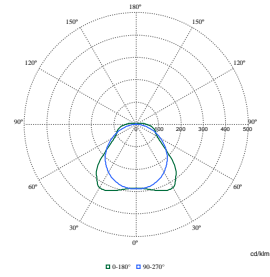

Polar Normal (separate) - null - 911401815887