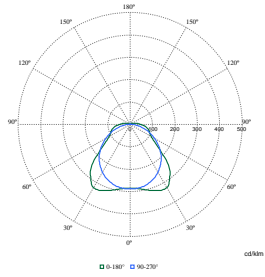

Polar Normal (separate) - WT120CI - 910505100079

Polar Normal (separate) - WT120CI - 910505100077

Polar Normal (separate) - WT120CI - 910505100049

Полярні діаграми

Polar Normal (separate) - WT120CI - 910505100040