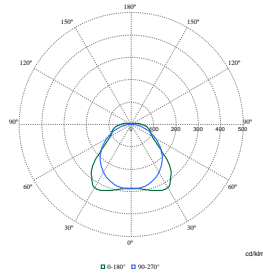

Polar Normal (separate) - WT120CI - 910505100076

Polar Normal (separate) - WT120CI - 910505100070

Polar Normal (separate) - WT120CI - 910505100053

Полярні діаграми

Polar Normal (separate) - WT120CI - 910505101269