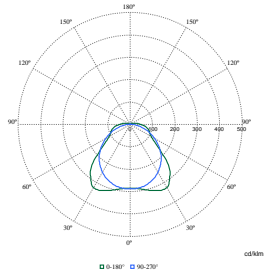

Polar Normal (separate) - WT120CI - 910505100041

Polar Normal (separate) - WT120CI - 910505100078

Polar Normal (separate) - WT120CI - 910505100047

Полярні діаграми

Polar Normal (separate) - WT120CI - 910505100068