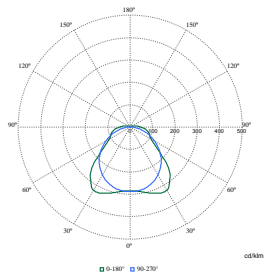

Polar Normal (separate) - WT120CI - 910505100044