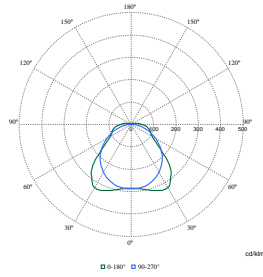

Polar Normal (separate) - WT120CI - 910505100041

Polar Normal (separate) - WT120CI - 910505100078

Polar Normal (separate) - WT120CI - 910505100047

Полярні діаграми

Polar Normal (separate) - WT120CI - 910505100068