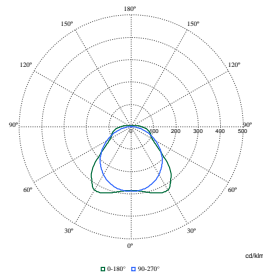

Polar Normal (separate) - WT120CI - 910505100066

Polar Normal (separate) - null - 911401815887

Polar Normal (separate) - null - 911401815687

Polar Normal (separate) - null - 911401837080

Polar Normal (separate) - null - 911401815085