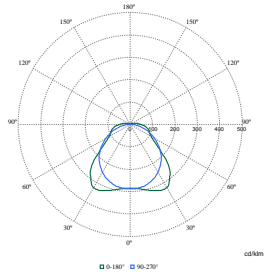

Polar Normal (separate) - WT120CI - 910505100050

Polar Normal (separate) - WT120CI - 910505101273

Polar Normal (separate) - WT120CI - 911401823680

Полярні діаграми

Polar Normal (separate) - WT120CI - 911401823780