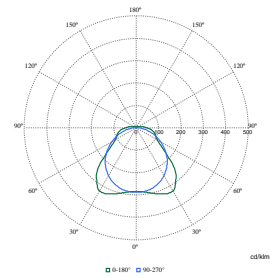

Polar Normal (separate) - WT120CI - 910505100049