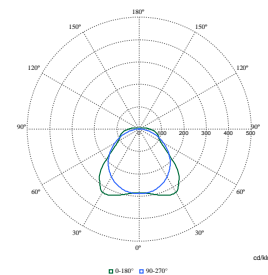

Полярні діаграми

Polar Normal (separate) - WT120CI - 910505101272

Polar Normal (separate) - WT120CI - 910505100069

Polar Normal (separate) - WT120CI - 910505100048

Полярні діаграми

Polar Normal (separate) - WT120CI - 910505100073