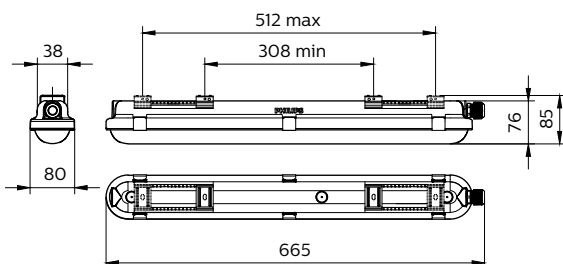

Версії

PH All In CoreLine SPP e cat HR
911401815085

Розміри

CoreLine Waterproof

Розміри

Деталі по продукції

CoreLine Waterproof WT120C G2
PCU-7DPP

CoreLine waterproof All in,
WT120C G2, easy lumen switch