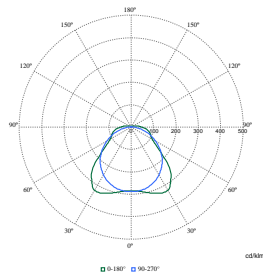

Polar Normal (separate) - WT120CI - 910505100057