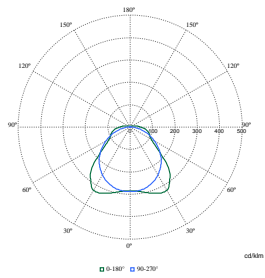

Polar Normal (separate) - WT120CI - 910505100051