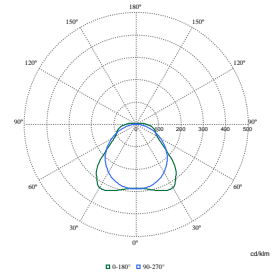

Polar Normal (separate) - WT120CI - 910505100042