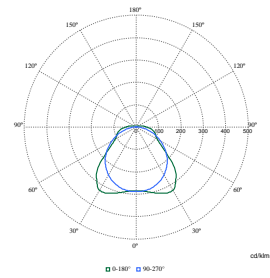

Polar Normal (separate) - null - 911401815687