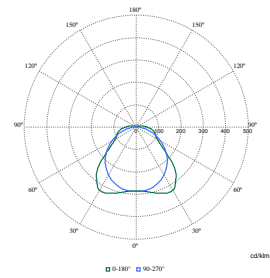

Polar Normal (separate) - WT120CI - 910505100072