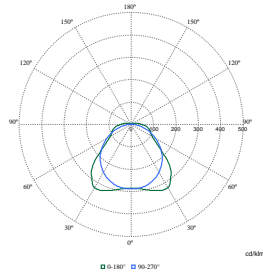

Полярні діаграми

Polar Normal (separate) - WT120CI - 910505101272

Polar Normal (separate) - WT120CI - 910505100069

Polar Normal (separate) - WT120CI - 910505100048

Полярні діаграми

Polar Normal (separate) - WT120CI - 910505100073