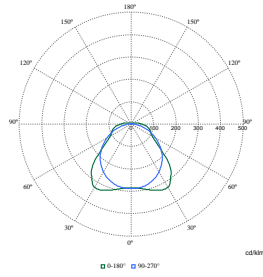

Polar Normal (separate) - WT120CI - 910505100058