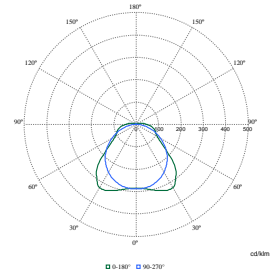

Polar Normal (separate) - WT120CI - 910505100064