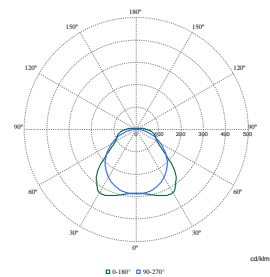

Polar Normal (separate) - null - 911401824381