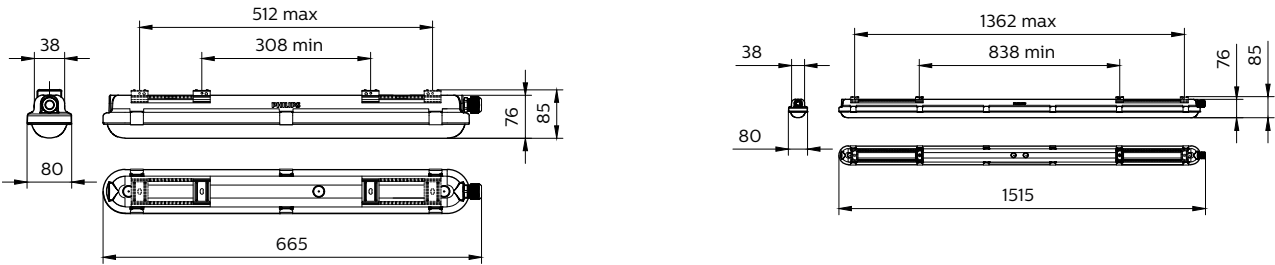

Versions

CoreLine Waterproof WT120C G2 PCU -

Boyutlu çizim

CoreLine Waterproof

Boyutlu çizim

ÜRÜN BİLGİLERİ

CoreLine Waterproof WT120C G2
PCU-7DPP

CoreLine Waterproof WT120C G2
PCU-3DPP