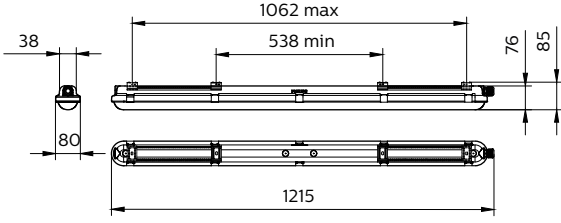

Versions

CoreLine Waterproof WT120C G2 PCU -

Boyutlu çizim

CoreLine Waterproof

Boyutlu çizim

ÜRÜN BİLGİLERİ

CoreLine Waterproof WT120C G2
PCU-7DPP

CoreLine Waterproof WT120C G2
PCU-3DPP