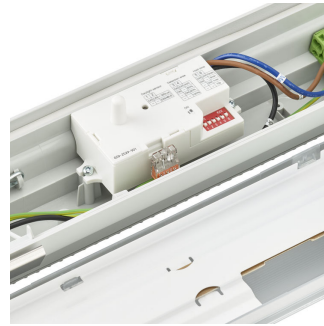

CoreLine waterproof G2 (WT120C
G2),MDU, Motion Detection Unit