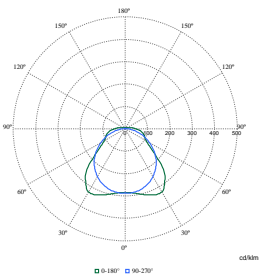

Polar Wide Diagrams

Polar Normal (separate) - WT120CI - 910505100036

Polar Normal (separate) - WT120CI - 910505100073

Polar Normal (separate) - WT120CI - 910505100067

Polar Normal (separate) - WT120CI - 910505100042