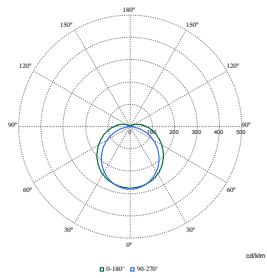

Polar Normal (separate) - 911401837480