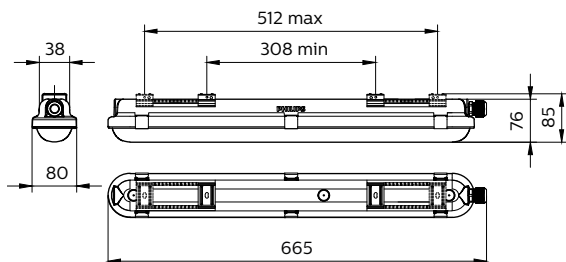

Versions

CoreLine Waterproof WT120C G2
PSU PCO -

CoreLine Waterproof WT120C G2
PCU -

PH All In CoreLine SPP e cat HR
911401815085

Målskisse

CoreLine Waterproof

Målskisse

Produkt detaljer