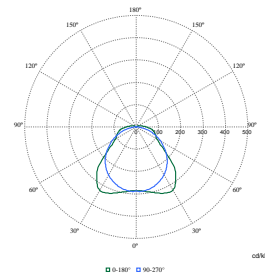

Polar Normal (separate) - 911401826785