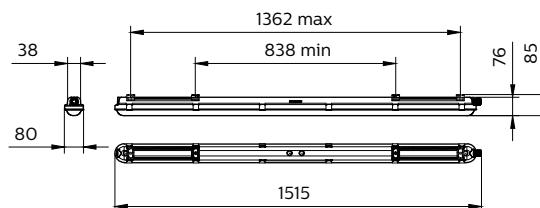

Versions

CoreLine Waterproof WT120C G2
PSU PCO -

CoreLine Waterproof WT120C G2
PCU -

PH All In CoreLine SPP e cat HR
911401815085

Målskisse

CoreLine Waterproof

Målskisse

Produkt detaljer