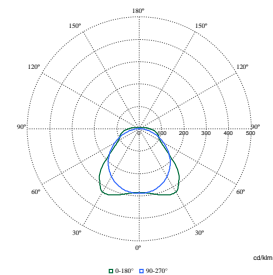

Polar Wide Diagrams

Polar Normal (separate) - WT120CI - 910505100036

Polar Normal (separate) - WT120CI - 910505100073

Polar Normal (separate) - WT120CI - 910505100067

Polar Normal (separate) - WT120CI - 910505100042