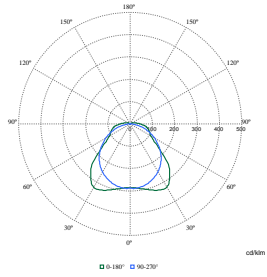

Polar Normal (separate) - 911401535691

Polar Normal (separate) - 911401825985

Polar Normal (separate) - 911401826785

CoreLine Waterproof

Polar Wide Diagrams

Polar Normal (separate) - 911401815085

Polar Normal (separate) - 911401823580