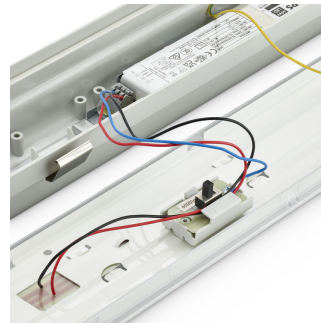

CoreLine waterproof All in,
WT120C G2, easy lumen switch