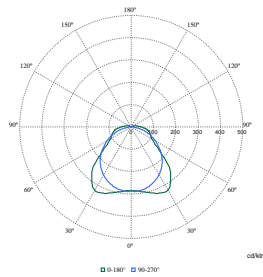

Polar Normal (separate) - 911401825985