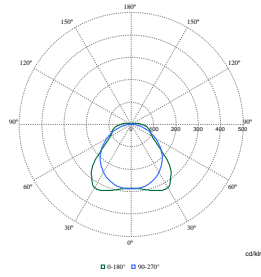

Polar Normal (separate) - WT120CI - 910505100079