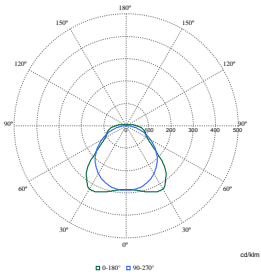

Polar Normal (separate) - WT120CI - 910505100040

Polar Normal (separate) - WT120CI - 910505100064

Polar Normal (separate) - WT120CI - 910505100061

Polar Normal (separate) - WT120CI - 910505100059

Polar Normal (separate) - WT120CI - 910505100062