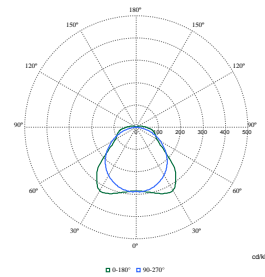

Polar Normal (separate) - WT120CI - 911401535491

Polar Normal (separate) - WT120CI - 911401823680

Polar Normal (separate) - WT120CI - 910505103013

Polar Normal (separate) - 911401535291

Polar Normal (separate) - 911401535591