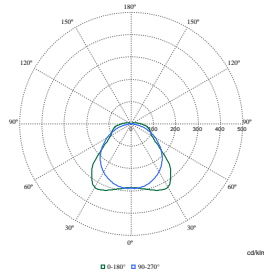

Polar Normal (separate) - 911401535691

Polar Normal (separate) - 911401825985

Polar Normal (separate) - 911401826785

CoreLine Waterproof

Polar Wide Diagrams

Polar Normal (separate) - 911401815085

Polar Normal (separate) - 911401823580