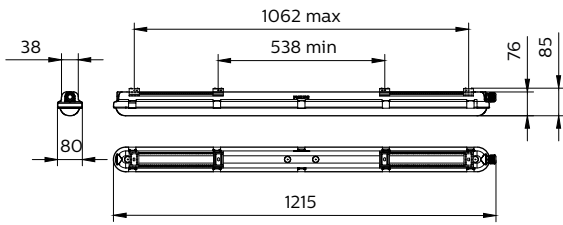

Versions

CoreLine Waterproof WT120C G2
PSU PCO -

CoreLine Waterproof WT120C G2
PCU -

PH All In CoreLine SPP e cat HR
911401815085

Målskisse

CoreLine Waterproof

Målskisse

Produkt detaljer