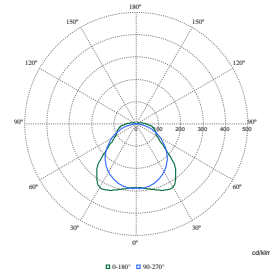

Polar Normal (separate) - 911401535691

Polar Normal (separate) - 911401825985

Polar Normal (separate) - 911401826785

CoreLine Waterproof

Polar Wide Diagrams

Polar Normal (separate) - 911401815085

Polar Normal (separate) - 911401823580