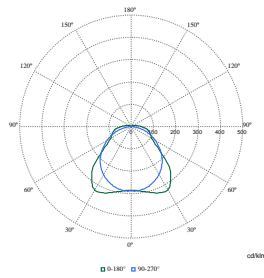

Polar Normal (separate) - 911401816387