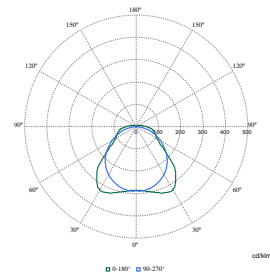

Polar Normal (separate) - 911401815787