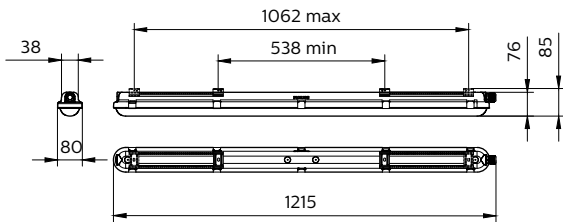

CoreLine Waterdicht WT120C

Maatschets