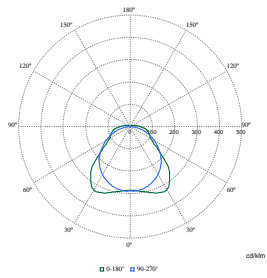

Polar Normal (separate) - 911401823480

Polar Normal (separate) - 911401823580

CoreLine Waterdicht WT120C

Polar Wide Diagrams

Polar Normal (separate) - 911401837480

Polar Normal (separate) - 911401815587

Polar Normal (separate) - 911401816187