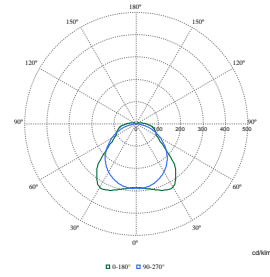

Polar Normal (separate) - 911401823480

Polar Normal (separate) - 911401823580

CoreLine Waterdicht WT120C

Polar Wide Diagrams

Polar Normal (separate) - 911401837480

Polar Normal (separate) - 911401815587

Polar Normal (separate) - 911401816187