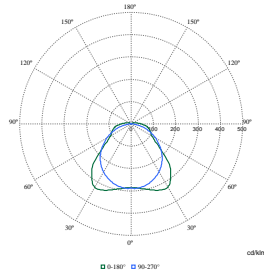

Polar Normal (separate) - 911401823480

Polar Normal (separate) - 911401823580

CoreLine Waterdicht WT120C

Polar Wide Diagrams

Polar Normal (separate) - 911401837480

Polar Normal (separate) - 911401815587

Polar Normal (separate) - 911401816187