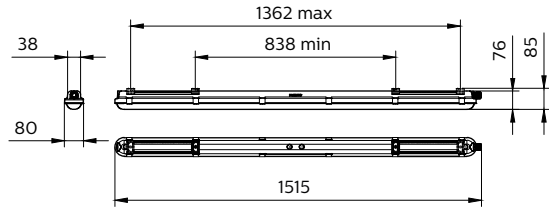

CoreLine Waterdicht WT120C

Maatschets