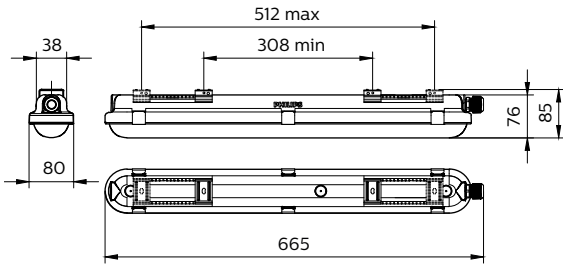

CoreLine Waterdicht WT120C

Maatschets