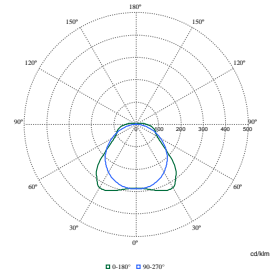

## Polar Wide Diagrams

Polar Normal (separate) - WT120CI -  
910505101274

Polar Normal (separate) - WT120CI -  
910505101270

Polar Normal (separate) - WT120CI -  
910505103014

Polar Normal (separate) - WT120CI -  
910505100058