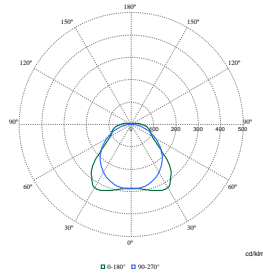

Polar Normal (separate) - null - 911401815887