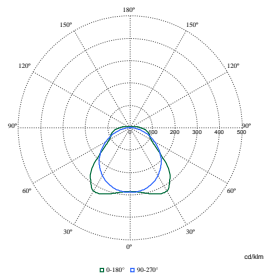

Polar Normal (separate) - WT120CI -
910505103015