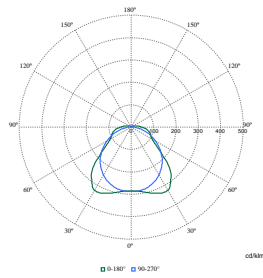

## Polar Wide Diagrams

Polar Normal (separate) - WT120C I - 910505103013

Polar Normal (separate) - null - 911401815887

Polar Normal (separate) - null - 911401837480

Polar Normal (separate) - null - 911401815687