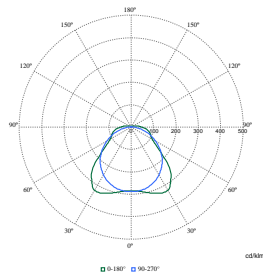

## Polar Wide Diagrams

**Polar Normal (separate) - WT120CI - 910505100064**

**Polar Normal (separate) - WT120CI - 910505100051**

**Polar Normal (separate) - WT120CI - 910505100039**

**Polar Normal (separate) - WT120CI - 910505100061**