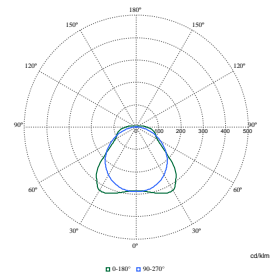

## Polar Wide Diagrams

Polar Normal (separate) - WT120C I - 910505103013

Polar Normal (separate) - null - 911401815887

Polar Normal (separate) - null - 911401837480

Polar Normal (separate) - null - 911401815687