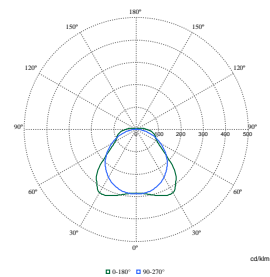

Polar Normal (separate) - null - 911401825985