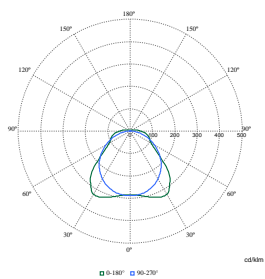

## Polar Wide Diagrams

Polar Normal (separate) - WT120CI - 910505101272

Polar Normal (separate) - WT120CI - 910505100069

Polar Normal (separate) - WT120CI - 910505100036

Polar Normal (separate) - WT120CI - 910505100048