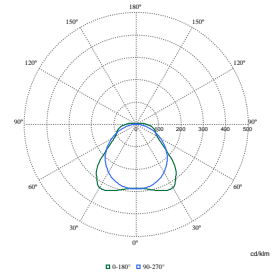

## Polar Wide Diagrams

**Polar Normal (separate) - WT120CI - 910505100064**

**Polar Normal (separate) - WT120CI - 910505100051**

**Polar Normal (separate) - WT120CI - 910505100039**

**Polar Normal (separate) - WT120CI - 910505100061**