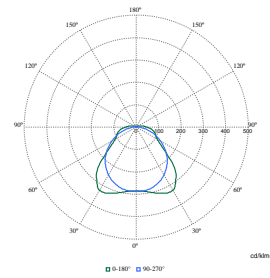

Polar Normal (separate) - WT120CI -
910505101273