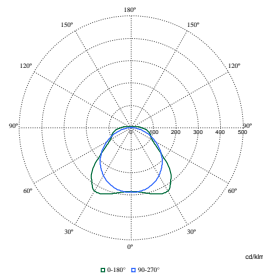

Polar Normal (separate) - WT120CI -
911401823780