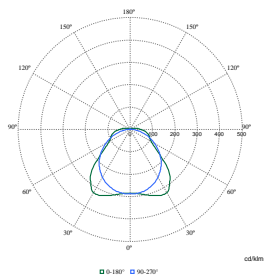

Polar Normal (separate) - null - 911401826085