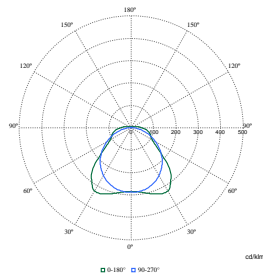

Polar Normal (separate) - WT120CI - 910505100068