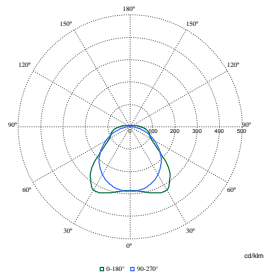

Polar Normal (separate) - null - 911401816487