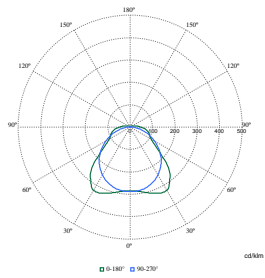

## Polar Wide Diagrams

**Polar Normal (separate) - WT120CI - 910505100064**

**Polar Normal (separate) - WT120CI - 910505100051**

**Polar Normal (separate) - WT120CI - 910505100039**

**Polar Normal (separate) - WT120CI - 910505100061**