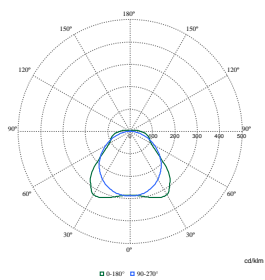

## Polar Wide Diagrams

Polar Normal (separate) - WT120CI - 910505101272

Polar Normal (separate) - WT120CI - 910505100069

Polar Normal (separate) - WT120CI - 910505100036

Polar Normal (separate) - WT120CI - 910505100048