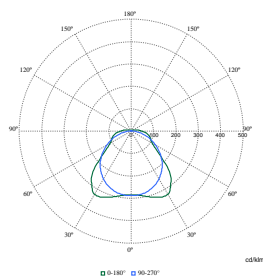

## Polar Wide Diagrams

Polar Normal (separate) - WT120CI - 910505101272

Polar Normal (separate) - WT120CI - 910505100069

Polar Normal (separate) - WT120CI - 910505100036

Polar Normal (separate) - WT120CI - 910505100048