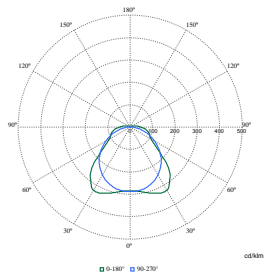

## Polar Wide Diagrams

Polar Normal (separate) - WT120CI -  
910505101274

Polar Normal (separate) - WT120CI -  
910505101270

Polar Normal (separate) - WT120CI -  
910505103014

Polar Normal (separate) - WT120CI -  
910505100058