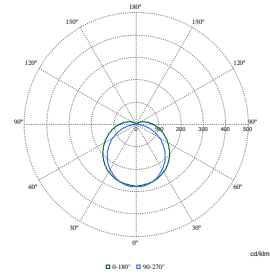

## Polar Wide Diagrams

Polar Normal (separate) - WT120C I - 910505103013

Polar Normal (separate) - null - 911401815887

Polar Normal (separate) - null - 911401837480

Polar Normal (separate) - null - 911401815687