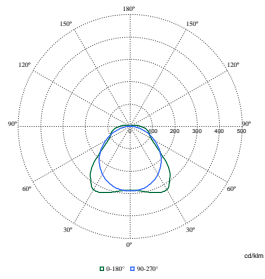

CoreLine Waterdicht WT120C

Polar Wide Diagrams

Polar Normal (separate) - null - 911401816187

Polar Normal (separate) - null - 911401815787