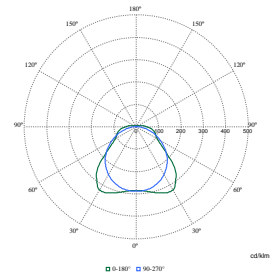

Polar Normal (separate) - null - 911401816387