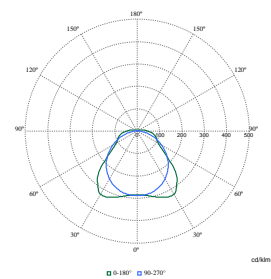

## Polar Wide Diagrams

Polar Normal (separate) - WT120CI - 910505101272

Polar Normal (separate) - WT120CI - 910505100069

Polar Normal (separate) - WT120CI - 910505100036

Polar Normal (separate) - WT120CI - 910505100048