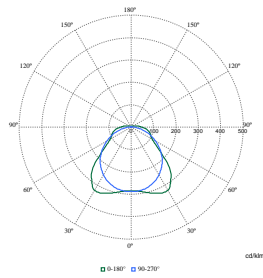

## Polar Wide Diagrams

Polar Normal (separate) - WT120CI -  
910505101274

Polar Normal (separate) - WT120CI -  
910505101270

Polar Normal (separate) - WT120CI -  
910505103014

Polar Normal (separate) - WT120CI -  
910505100058