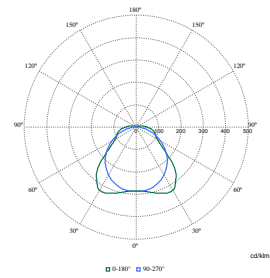

Polar Normal (separate) - WT120CI - 910505100078