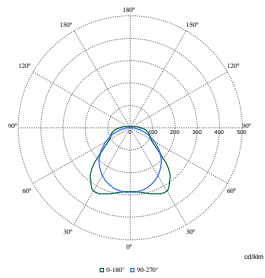

Polar Normal (separate) - WT120CI - 910505100047