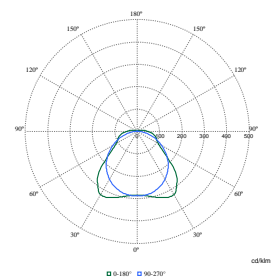

## Polar Wide Diagrams

Polar Normal (separate) - WT120CI - 910505101272

Polar Normal (separate) - WT120CI - 910505100069

Polar Normal (separate) - WT120CI - 910505100036

Polar Normal (separate) - WT120CI - 910505100048