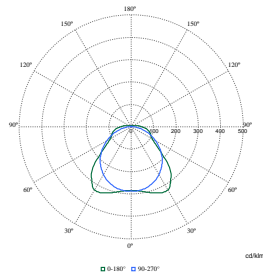

Polar Normal (separate) - null - 911401815587