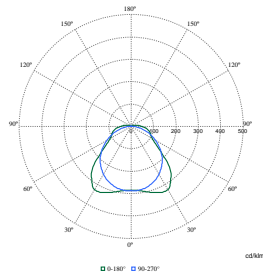

CoreLine Waterdicht WT120C

Polar Wide Diagrams

Polar Normal (separate) - null - 911401816187

Polar Normal (separate) - null - 911401815787