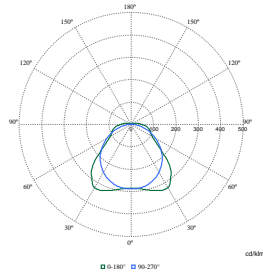

Polar Normal (separate) - WT120CI - 910505100051