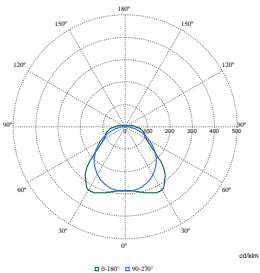

## Polar Wide Diagrams

**Polar Normal (separate) - WT120CI - 910505100073**

**Polar Normal (separate) - WT120CI - 910505100054**

**Polar Normal (separate) - WT120CI - 910505100057**

**Polar Normal (separate) - WT120CI - 910505100064**