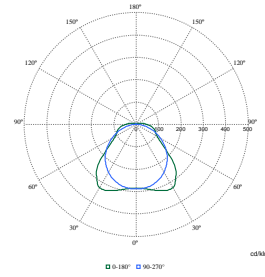

## Polar Wide Diagrams

**Polar Normal (separate) - WT120CI - 910505100062**

**Polar Normal (separate) - WT120CI - 910505100076**

**Polar Normal (separate) - WT120CI - 910505100053**

**Polar Normal (separate) - WT120CI - 910505101269**