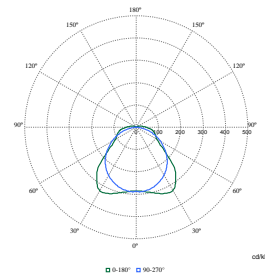

Polar Normal (separate) - 911401824381