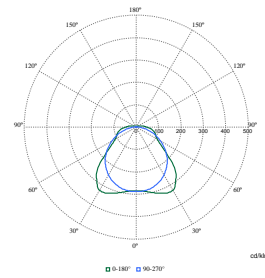

Polar Normal (separate) - WT120CI - 910505100058