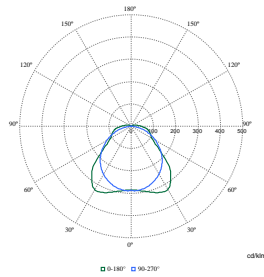

Polar Normal (separate) - 911401815587