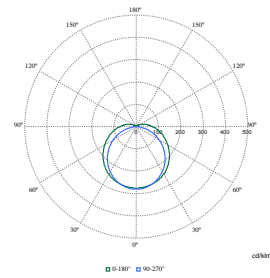

## Polar Wide Diagrams

Polar Normal (separate) - 911401826785

Polar Normal (separate) - 911401823480

Polar Normal (separate) - 911401823580

Polar Normal (separate) - 911401823980

Polar Normal (separate) - 911401837280