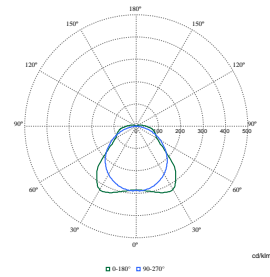

Polar Normal (separate) - 911401816187