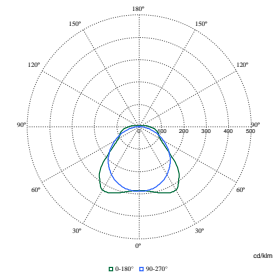

## Polar Wide Diagrams

**Polar Normal (separate) - WT120CI - 910505100073**

**Polar Normal (separate) - WT120CI - 910505100054**

**Polar Normal (separate) - WT120CI - 910505100057**

**Polar Normal (separate) - WT120CI - 910505100064**