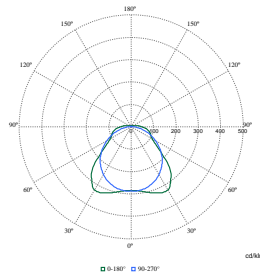

## Polar Wide Diagrams

**Polar Normal (separate) - WT120CI - 910505100073**

**Polar Normal (separate) - WT120CI - 910505100054**

**Polar Normal (separate) - WT120CI - 910505100057**

**Polar Normal (separate) - WT120CI - 910505100064**