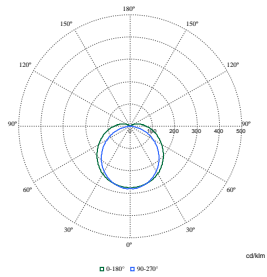

Polar Normal (separate) - 911401837480