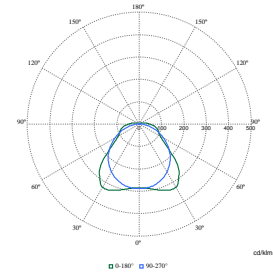

## Polar Wide Diagrams

**Polar Normal (separate) - WT120CI - 910505100073**

**Polar Normal (separate) - WT120CI - 910505100054**

**Polar Normal (separate) - WT120CI - 910505100057**

**Polar Normal (separate) - WT120CI - 910505100064**