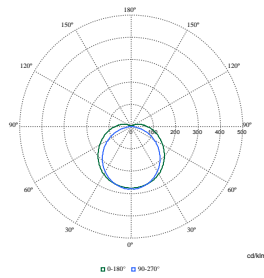

## Polar Wide Diagrams

Polar Normal (separate) - 911401826785

Polar Normal (separate) - 911401823480

Polar Normal (separate) - 911401823580

Polar Normal (separate) - 911401823980

Polar Normal (separate) - 911401837280