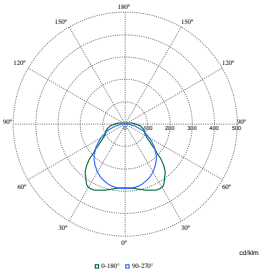

## Polar Wide Diagrams

**Polar Normal (separate) - WT120CI - 910505100073**

**Polar Normal (separate) - WT120CI - 910505100054**

**Polar Normal (separate) - WT120CI - 910505100057**

**Polar Normal (separate) - WT120CI - 910505100064**