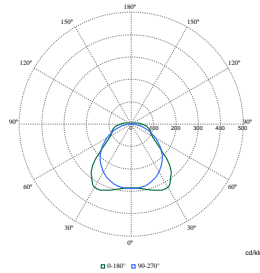

## Polar Wide Diagrams

**Polar Normal (separate) - WT120CI - 910505100073**

**Polar Normal (separate) - WT120CI - 910505100054**

**Polar Normal (separate) - WT120CI - 910505100057**

**Polar Normal (separate) - WT120CI - 910505100064**