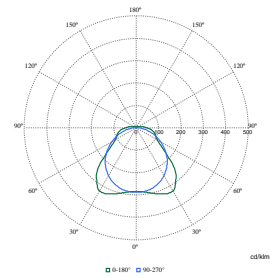

Polar Normal (separate) - WT120CI - 910505100072