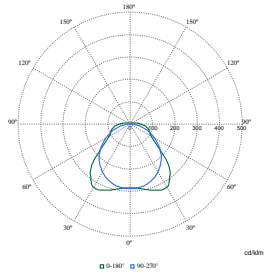

## Polar Wide Diagrams

**Polar Normal (separate) - WT120CI - 910505100050**

**Polar Normal (separate) - WT120CI - 910505101273**

**Polar Normal (separate) - WT120CI - 910505103015**

**Polar Normal (separate) - WT120CI - 911401823680**