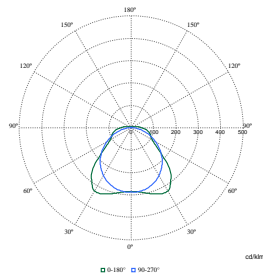

Polar Normal (separate) - WT120CI - 910505100057