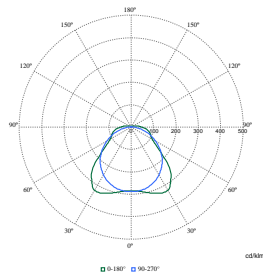

## Polar Wide Diagrams

**Polar Normal (separate) - WT120CI - 910505101272**

**Polar Normal (separate) - WT120CI - 910505100069**

**Polar Normal (separate) - WT120CI - 910505100048**

**Polar Normal (separate) - WT120CI - 910505100073**