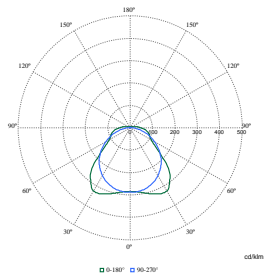

Polar Normal (separate) - WT120CI - 910505100044