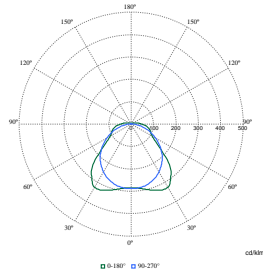

## Polar Wide Diagrams

**Polar Normal (separate) - WT120CI - 910505100050**

**Polar Normal (separate) - WT120CI - 910505101273**

**Polar Normal (separate) - WT120CI - 910505103015**

**Polar Normal (separate) - WT120CI - 911401823680**