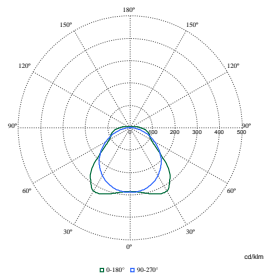

Polar Normal (separate) - WT120CI - 910505100051