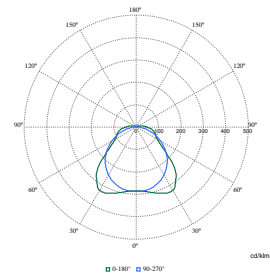

Polar Normal (separate) - WT120CI - 910505100064