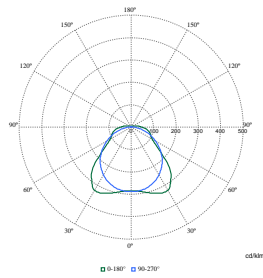

## Polar Wide Diagrams

**Polar Normal (separate) - WT120CI - 910505100041**

**Polar Normal (separate) - WT120CI - 910505100078**

**Polar Normal (separate) - WT120CI - 910505100047**

**Polar Normal (separate) - WT120CI - 910505100068**