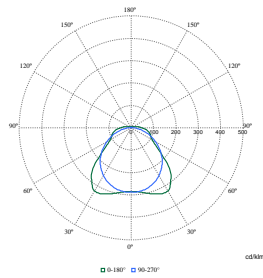

Polar Normal (separate) - WT120CI - 910505100039