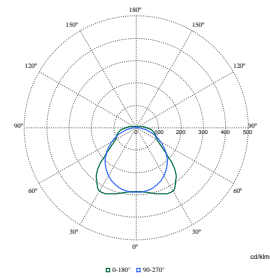

Polar Normal (separate) - WT120CI - 910505100038