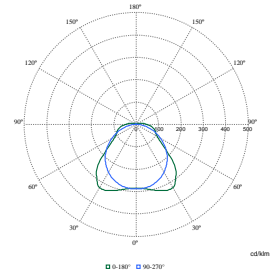

## Polar Wide Diagrams

**Polar Normal (separate) - WT120CI - 910505100079**

**Polar Normal (separate) - WT120CI - 910505100077**

**Polar Normal (separate) - WT120CI - 910505100049**

**Polar Normal (separate) - WT120CI - 910505100040**