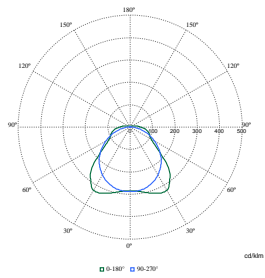

## Polar Wide Diagrams

**Polar Normal (separate) - WT120CI - 910505100079**

**Polar Normal (separate) - WT120CI - 910505100077**

**Polar Normal (separate) - WT120CI - 910505100049**

**Polar Normal (separate) - WT120CI - 910505100040**