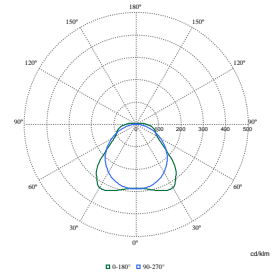

## Polar Wide Diagrams

**Polar Normal (separate) - WT120CI - 910505101272**

**Polar Normal (separate) - WT120CI - 910505100069**

**Polar Normal (separate) - WT120CI - 910505100048**

**Polar Normal (separate) - WT120CI - 910505100073**