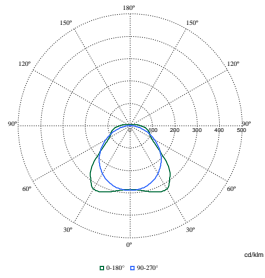

Polar Normal (separate) - WT120CI - 910505103013