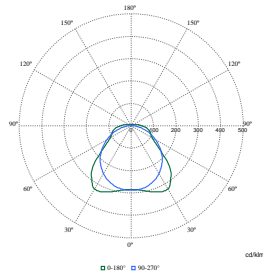

Polar Normal (separate) - null - 911401815887