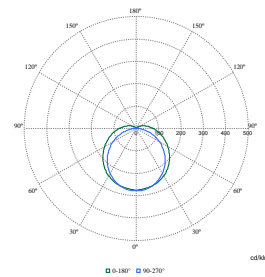

Polar Normal (separate) - null - 911401837080