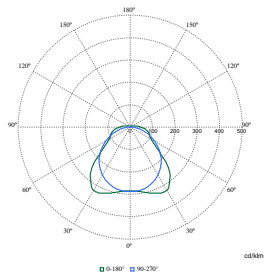

## Polar Wide Diagrams

**Polar Normal (separate) - WT120CI - 910505100041**

**Polar Normal (separate) - WT120CI - 910505100078**

**Polar Normal (separate) - WT120CI - 910505100047**

**Polar Normal (separate) - WT120CI - 910505100068**