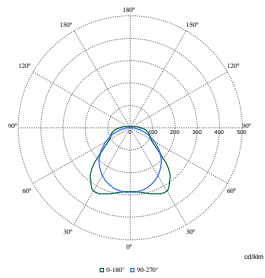

Polar Normal (separate) - WT120CI - 910505100054