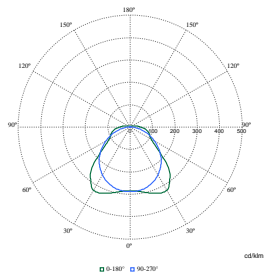

## Polar Wide Diagrams

**Polar Normal (separate) - WT120CI - 910505100076**

**Polar Normal (separate) - WT120CI - 910505100053**

**Polar Normal (separate) - WT120CI - 910505101269**

**Polar Normal (separate) - WT120CI - 910505101271**