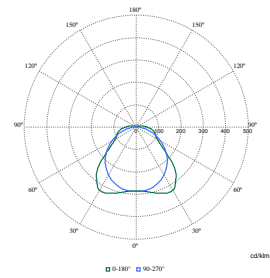

Polar Normal (separate) - WT120CI - 910505100042