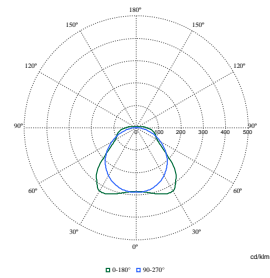

Polar Normal (separate) - WT120CI - 910505100061