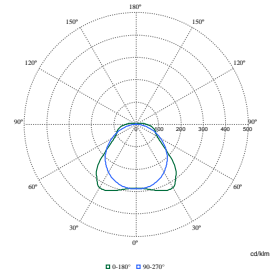

## Polar Wide Diagrams

**Polar Normal (separate) - WT120CI - 910505100041**

**Polar Normal (separate) - WT120CI - 910505100078**

**Polar Normal (separate) - WT120CI - 910505100047**

**Polar Normal (separate) - WT120CI - 910505100068**