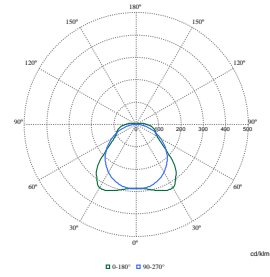

## Polar Wide Diagrams

**Polar Normal (separate) - WT120CI - 910505100076**

**Polar Normal (separate) - WT120CI - 910505100053**

**Polar Normal (separate) - WT120CI - 910505101269**

**Polar Normal (separate) - WT120CI - 910505101271**