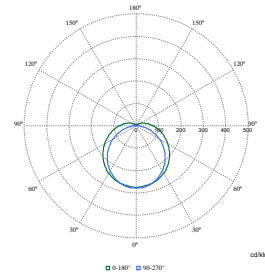

Polar Normal (separate) - null - 911401837480