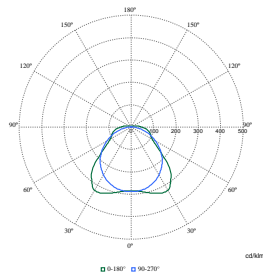

## Polar Wide Diagrams

**Polar Normal (separate) - WT120CI - 910505100079**

**Polar Normal (separate) - WT120CI - 910505100077**

**Polar Normal (separate) - WT120CI - 910505100049**

**Polar Normal (separate) - WT120CI - 910505100040**