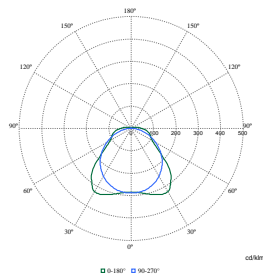

Polar Normal (separate) - null - 911401815687