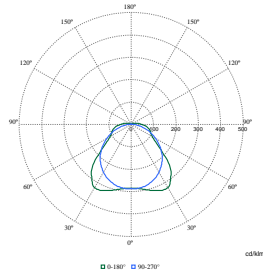

Polar Normal (separate) - WT120CI - 910505101273