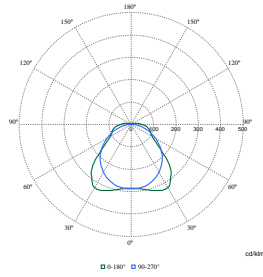

Polar Normal (separate) - WT120CI - 910505100078