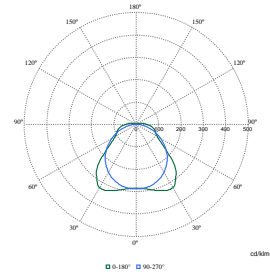

Polar Normal (separate) - null - 911401823580