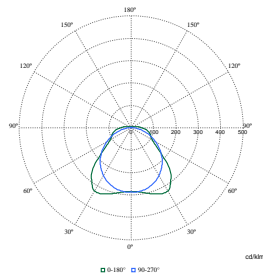

Polar Normal (separate) - WT120CI - 910505100058