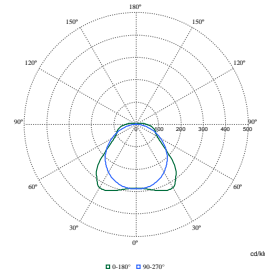

Polar Normal (separate) - WT120CI - 910505103015