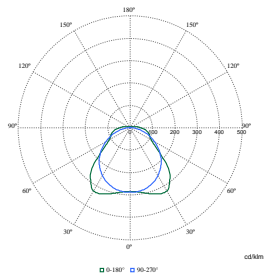

Polar Normal (separate) - WT120CI - 910505103014