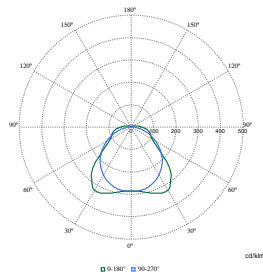

## Polar Wide Diagrams

**Polar Normal (separate) - WT120CI - 910505100076**

**Polar Normal (separate) - WT120CI - 910505100053**

**Polar Normal (separate) - WT120CI - 910505101269**

**Polar Normal (separate) - WT120CI - 910505101271**