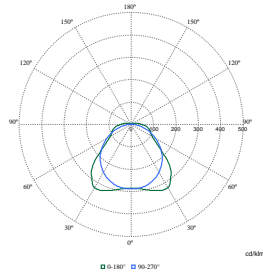

## Polar Wide Diagrams

**Polar Normal (separate) - WT120CI - 910505101272**

**Polar Normal (separate) - WT120CI - 910505100069**

**Polar Normal (separate) - WT120CI - 910505100048**

**Polar Normal (separate) - WT120CI - 910505100073**