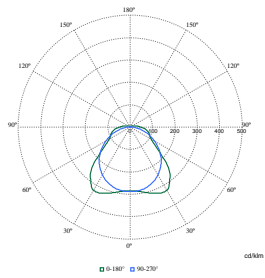

## Polar Wide Diagrams

**Polar Normal (separate) - WT120CI - 910505101272**

**Polar Normal (separate) - WT120CI - 910505100069**

**Polar Normal (separate) - WT120CI - 910505100048**

**Polar Normal (separate) - WT120CI - 910505100073**