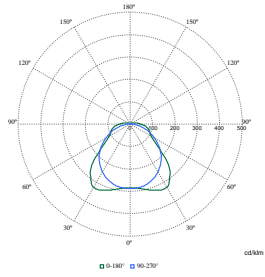

## Polar Wide Diagrams

**Polar Normal (separate) - WT120CI - 910505100061**

**Polar Normal (separate) - WT120CI - 910505100041**

**Polar Normal (separate) - WT120CI - 910505100078**

**Polar Normal (separate) - WT120CI - 910505100047**