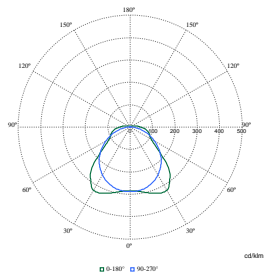

## Polar Wide Diagrams

**Polar Normal (separate) - WT120CI - 910505100057**

**Polar Normal (separate) - WT120CI - 910505100072**

**Polar Normal (separate) - WT120CI - 910505100079**

**Polar Normal (separate) - WT120CI - 910505100077**