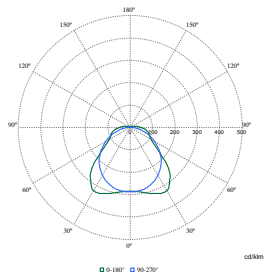

Polar Normal (separate) - null - 911401824581