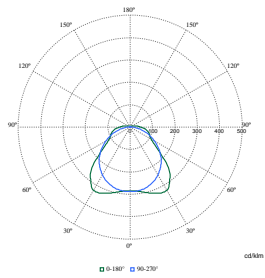

## Polar Wide Diagrams

**Polar Normal (separate) - WT120CI - 910505100062**

**Polar Normal (separate) - WT120CI - 910505100076**

**Polar Normal (separate) - WT120CI - 910505100053**

**Polar Normal (separate) - WT120CI - 910505101269**