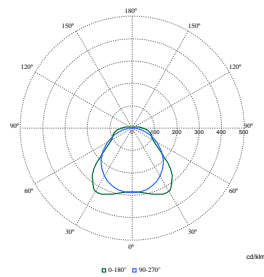

## Polar Wide Diagrams

**Polar Normal (separate) - WT120CI - 910505100069**

**Polar Normal (separate) - WT120CI - 910505100048**

**Polar Normal (separate) - WT120CI - 910505100073**

**Polar Normal (separate) - WT120CI - 910505100067**