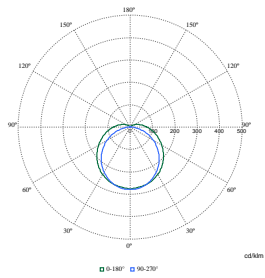

## Polar Wide Diagrams

**Polar Normal (separate) - WT120CI - 911401823780**

**Polar Normal (separate) - WT120CI - 910505100066**

**Polar Normal (separate) - WT120CI - 910505103013**

**Polar Normal (separate) - null - 911401837480**