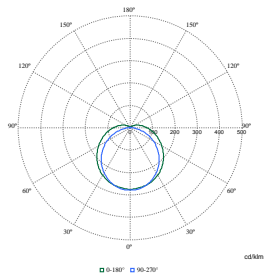

Polar Normal (separate) - null - 911401837180