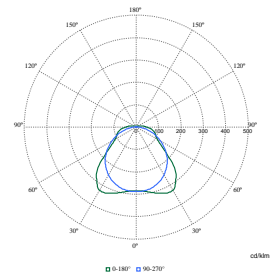

Polar Normal (separate) - WT120CI - 910505100058