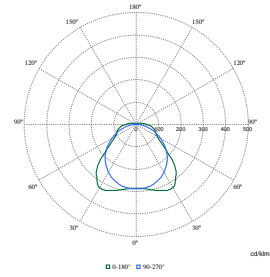

Polar Normal (separate) - WT120CI - 910505100079