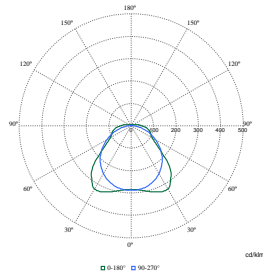

Polar Normal (separate) - WT120CI - 910505100044