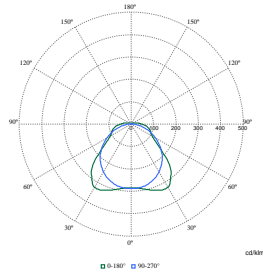

## Polar Wide Diagrams

**Polar Normal (separate) - WT120CI - 910505100061**

**Polar Normal (separate) - WT120CI - 910505100041**

**Polar Normal (separate) - WT120CI - 910505100078**

**Polar Normal (separate) - WT120CI - 910505100047**