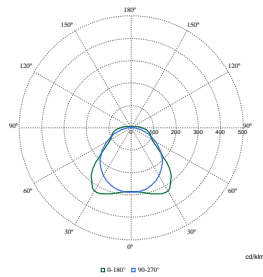

Polar Normal (separate) - null - 911401824481