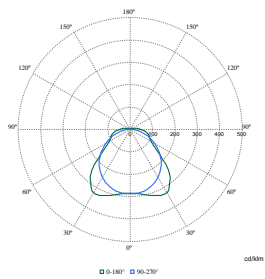

## Polar Wide Diagrams

**Polar Normal (separate) - WT120CI - 910505100069**

**Polar Normal (separate) - WT120CI - 910505100048**

**Polar Normal (separate) - WT120CI - 910505100073**

**Polar Normal (separate) - WT120CI - 910505100067**