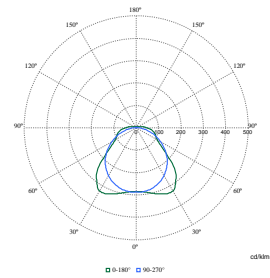

Polar Normal (separate) - WT120CI - 910505100039