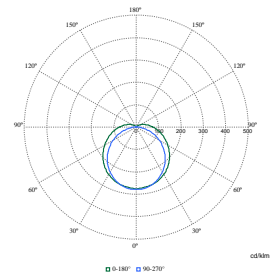

Polar Normal (separate) - null - 911401837280