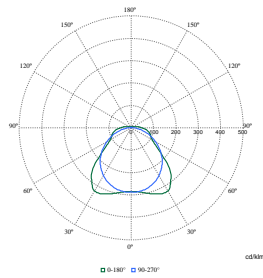

Polar Normal (separate) - WT120CI - 910505100064