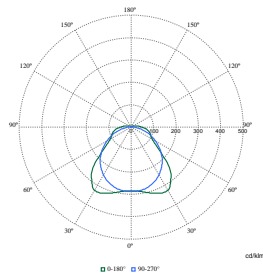

## Polar Wide Diagrams

**Polar Normal (separate) - WT120CI - 910505100062**

**Polar Normal (separate) - WT120CI - 910505100076**

**Polar Normal (separate) - WT120CI - 910505100053**

**Polar Normal (separate) - WT120CI - 910505101269**