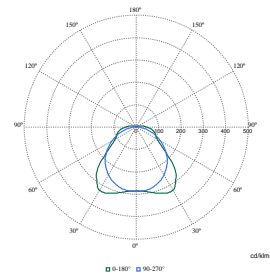

Polar Normal (separate) - WT120CI - 910505100040