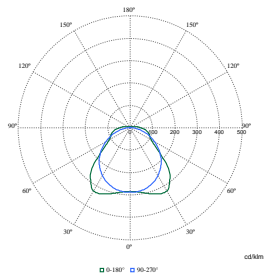

Polar Normal (separate) - WT120CI - 910505100045