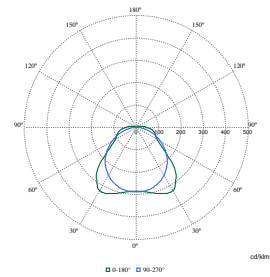

Polar Normal (separate) - null - 911401823980