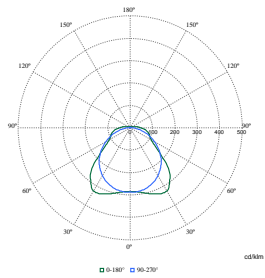

Polar Normal (separate) - WT120CI - 910505100038