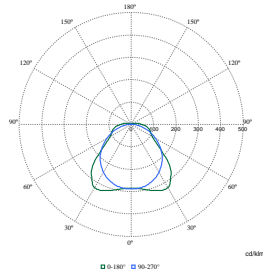

Polar Normal (separate) - WT120CI - 910505100072