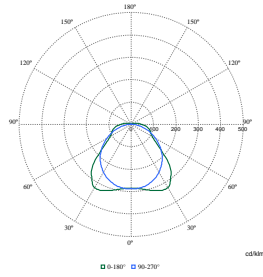

Polar Normal (separate) - WT120CI - 910505100076