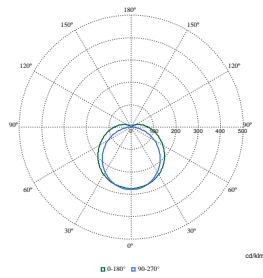

## Polar Wide Diagrams

**Polar Normal (separate) - WT120CI - 911401823780**

**Polar Normal (separate) - WT120CI - 910505100066**

**Polar Normal (separate) - WT120CI - 910505103013**

**Polar Normal (separate) - null - 911401837480**