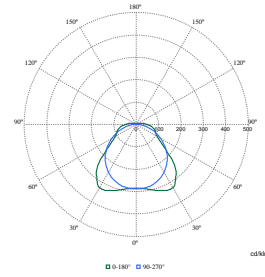

## Polar Wide Diagrams

**Polar Normal (separate) - WT120CI - 910505100061**

**Polar Normal (separate) - WT120CI - 910505100041**

**Polar Normal (separate) - WT120CI - 910505100078**

**Polar Normal (separate) - WT120CI - 910505100047**