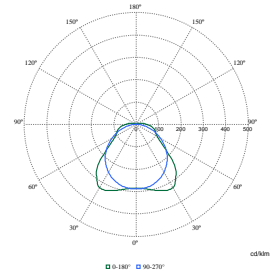

## Polar Wide Diagrams

**Polar Normal (separate) - WT120CI - 910505100062**

**Polar Normal (separate) - WT120CI - 910505100076**

**Polar Normal (separate) - WT120CI - 910505100053**

**Polar Normal (separate) - WT120CI - 910505101269**