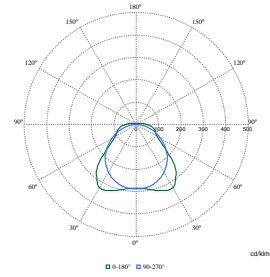

## Polar Wide Diagrams

**Polar Normal (separate) - WT120CI - 911401823780**

**Polar Normal (separate) - WT120CI - 910505100066**

**Polar Normal (separate) - WT120CI - 910505103013**

**Polar Normal (separate) - null - 911401837480**