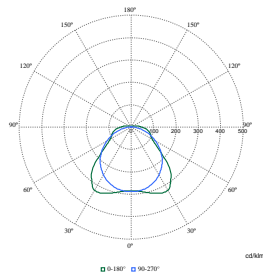

## Polar Wide Diagrams

**Polar Normal (separate) - WT120CI - 910505100057**

**Polar Normal (separate) - WT120CI - 910505100072**

**Polar Normal (separate) - WT120CI - 910505100079**

**Polar Normal (separate) - WT120CI - 910505100077**