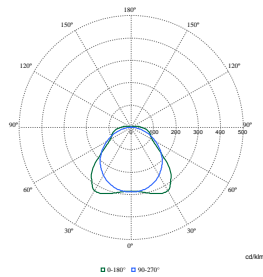

Polar Normal (separate) - null - 911401823580