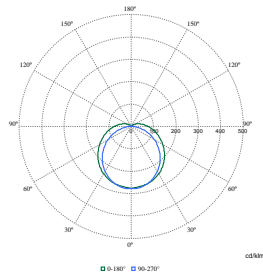

Polar Normal (separate) - null - 911401837380