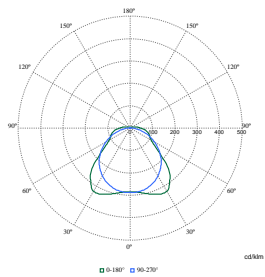

## Polar Wide Diagrams

**Polar Normal (separate) - WT120CI - 910505100069**

**Polar Normal (separate) - WT120CI - 910505100048**

**Polar Normal (separate) - WT120CI - 910505100073**

**Polar Normal (separate) - WT120CI - 910505100067**