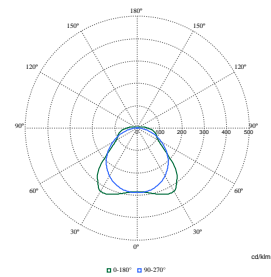

## Polar Wide Diagrams

**Polar Normal (separate) - WT120CI - 910505100069**

**Polar Normal (separate) - WT120CI - 910505100048**

**Polar Normal (separate) - WT120CI - 910505100073**

**Polar Normal (separate) - WT120CI - 910505100067**