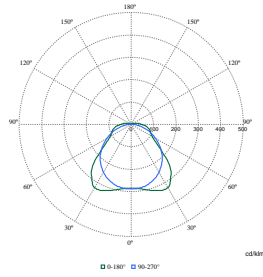

Polar Normal (separate) - WT120CI - 910505100041