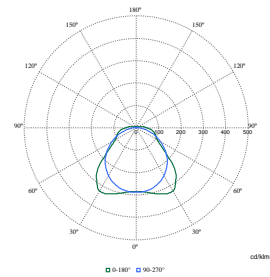

Polar Normal (separate) - null - 911401824381