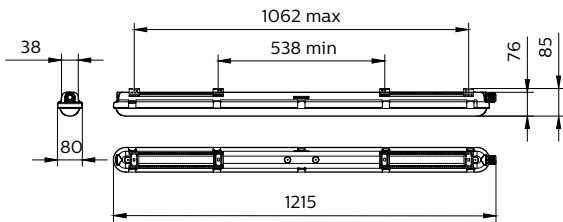

Versions

CoreLine Waterproof WT120C G2
PSU PCO -

CoreLine Waterproof WT120C G2
PCU -

PH All In CoreLine SPP e cat HR
911401815085

CoreLine Etanche

Schéma dimensionnel

Détails sur le produit

CoreLine Waterproof WT120C G2
PCU-7DPP