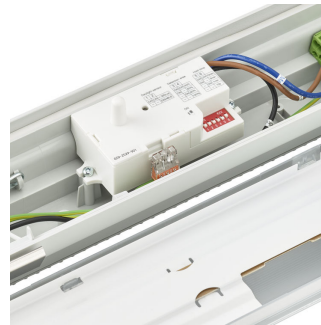

CoreLine waterproof G2 (WT120C
G2),MDU, Motion Detection Unit