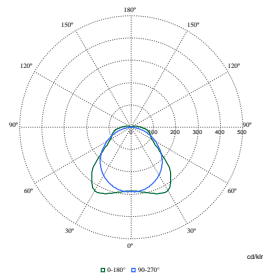

Polar Normal (separate) - null - 911401826785