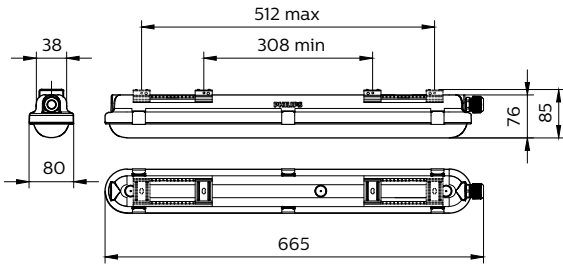

Versions

CoreLine Waterproof WT120C G2
PSU PCO -

CoreLine Waterproof WT120C G2
PCU -

PH All In CoreLine SPP e cat HR
911401815085

CoreLine Etanche

Schéma dimensionnel

Détails sur le produit

CoreLine Waterproof WT120C G2
PCU-7DPP