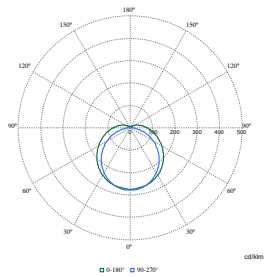

Polar Normal (separate) - WT120CI - 910505100066

Polar Normal (separate) - WT120CI - 910505103013

Polar Normal (separate) - null - 911401815887

Polar Normal (separate) - null - 911401837480

Polar Normal (separate) - null - 911401815687