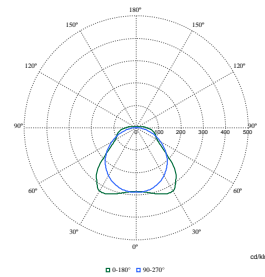

Polar Normal (separate) - null - 911401815085