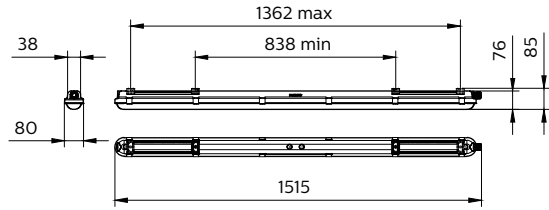

Versions

CoreLine Waterproof WT120C G2
PSU PCO -

CoreLine Waterproof WT120C G2
PCU -

PH All In CoreLine SPP e cat HR
911401815085

CoreLine Etanche

Schéma dimensionnel

Détails sur le produit

CoreLine Waterproof WT120C G2
PCU-7DPP