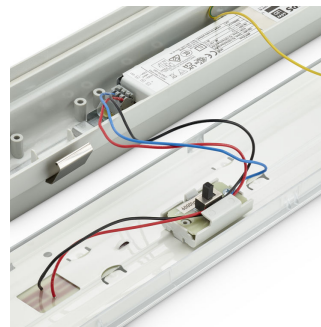

CoreLine waterproof All in,
WT120C G2, easy lumen switch

CoreLine Waterproof WT120C G2
PCU-3DPP

CoreLine Waterproof WT120C G2
PCU-10DPP

CoreLine Etanche

Détails sur le produit

CoreLine Waterproof WT120C G2
PCU-9DPP