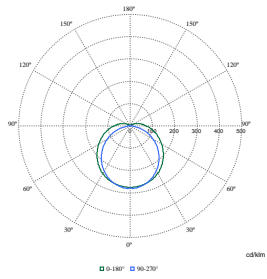

## Polar Wide Diagrams

Polar Normal (separate) - 911401837480