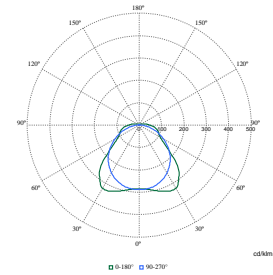

Polar Wide Diagrams

Polar Normal (separate) - WT120CI - 910505100048

Polar Normal (separate) - WT120CI - 910505100073

Polar Normal (separate) - WT120CI - 910505100042

Polar Normal (separate) - WT120CI - 910505100054