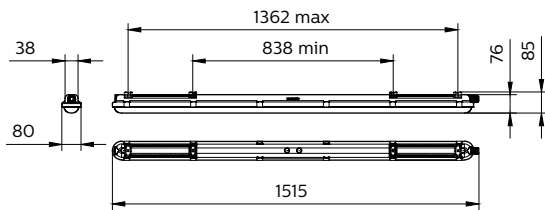

Coreline estanca G2

Características

- Larga vida útil y alta eficiencia: hasta 100.000 horas con flujo al 70% mín. respecto al nivel inicial y eficiencia hasta 160lm/W
- Gama de opciones disponibles: L600/1200/1500, hasta 12.000 lm, 4000K
- Distribución lumínica uniforme y de haz ancho o luz opalina
- Deslizadores más largos, apertura más rápida de la traba, conexiones eléctricas sin la necesidad de utilizar herramientas para una instalación fácil y flexible
- Controles y versiones opcionales disponibles: regulación de intensidad DALI, conectividad inalámbrica integrada (Interact Ready), sensores de movimiento integrados (MDU), iluminación de emergencia (EL), conector externo resistente al agua para brindar una instalación más fácil (WEC), a través de cableado monofásico y trifásico (TW1/

Aplicaciones

- Estacionamientos
- Fábricas
- Depósitos
- Iluminación general

Advertencias y seguridad

- La radiación UV dañará el material con el tiempo, lo que dará como resultado la pérdida del sellado resistente al agua y el grado de protección IP66.
- No instale el luminario en lugares donde estará expuesta a la luz solar directa.

Plano de dimensiones