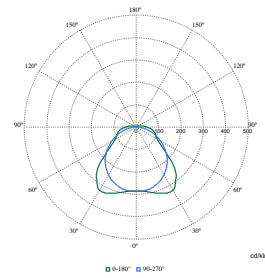

Polar Normal (separate) - null - 911401823880