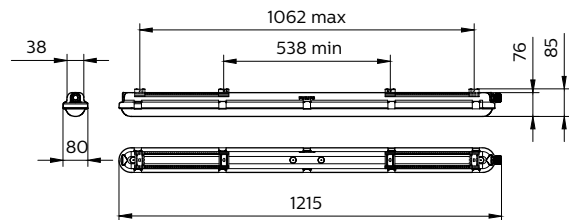

Coreline estanca G2

Características

- Larga vida útil y alta eficiencia: hasta 100.000 horas con flujo al 70% mín. respecto al nivel inicial y eficiencia hasta 160lm/W
- Gama de opciones disponibles: L600/1200/1500, hasta 12.000 lm, 4000K
- Distribución lumínica uniforme y de haz ancho o luz opalina
- Deslizadores más largos, apertura más rápida de la traba, conexiones eléctricas sin la necesidad de utilizar herramientas para una instalación fácil y flexible
- Controles y versiones opcionales disponibles: regulación de intensidad DALI, conectividad inalámbrica integrada (Interact Ready), sensores de movimiento integrados (MDU), iluminación de emergencia (EL), conector externo resistente al agua para brindar una instalación más fácil (WEC), a través de cableado monofásico y trifásico (TW1/

Aplicaciones

- Estacionamientos
- Fábricas
- Depósitos
- Iluminación general

Advertencias y seguridad

- La radiación UV dañará el material con el tiempo, lo que dará como resultado la pérdida del sellado resistente al agua y el grado de protección IP66.
- No instale el luminario en lugares donde estará expuesta a la luz solar directa.

Plano de dimensiones