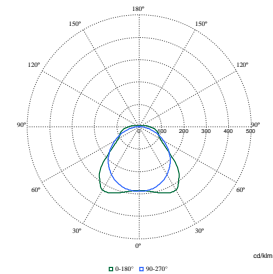

Polar Wide Diagrams

Polar Normal (separate) - WT120CI - 910505100048

Polar Normal (separate) - WT120CI - 910505100073

Polar Normal (separate) - WT120CI - 910505100042

Polar Normal (separate) - WT120CI - 910505100054