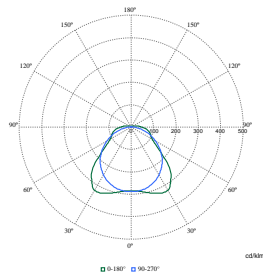

Polar Normal (separate) - null - 911401823580