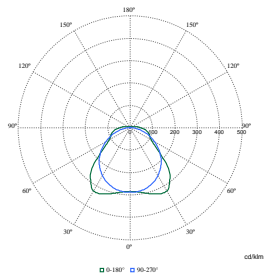

Polar Normal (separate) - WT120CI - 911401823780

Polar Normal (separate) - null - 911401824681

Polar Normal (separate) - null - 911401823580

Polar Normal (separate) - null - 911401823880

Polar Normal (separate) - null - 911401823980