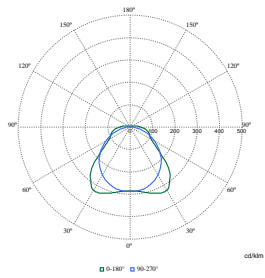

Polar Normal (separate) - null - 911401824681