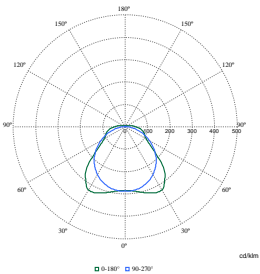

Polar Wide Diagrams

Polar Normal (separate) - WT120CI - 910505100048

Polar Normal (separate) - WT120CI - 910505100073

Polar Normal (separate) - WT120CI - 910505100042

Polar Normal (separate) - WT120CI - 910505100054