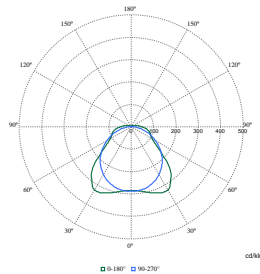

Polar Wide Diagrams

Polar Normal (separate) - WT120CI - 910505100048

Polar Normal (separate) - WT120CI - 910505100073

Polar Normal (separate) - WT120CI - 910505100042

Polar Normal (separate) - WT120CI - 910505100054