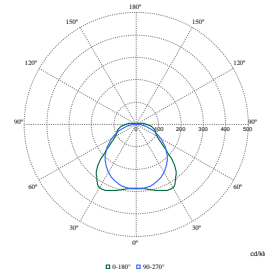

Polar Normal (separate) - WT120CI - 911401823780