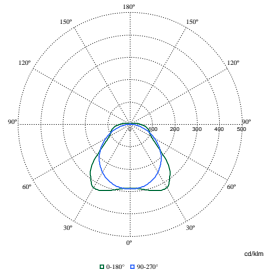

Coreline estancia G2

Polar Wide Diagrams

Polar Normal (separate) - WT120CI - 910505100062