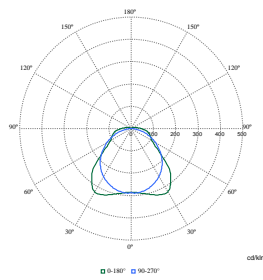

Polar Normal (separate) - 911401816387