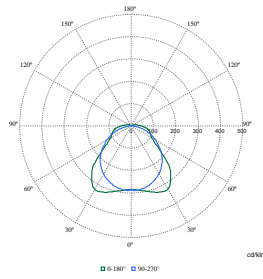

Polar Normal (separate) - 911401535691

Polar Normal (separate) - 911401824481

Polar Normal (separate) - 911401823480

Polar Normal (separate) - 911401823580

CoreLine Waterproof

Polar Wide Diagrams

Polar Normal (separate) - 911401823980