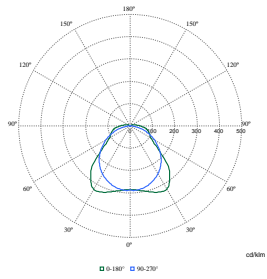

Polar Normal (separate) - 911401535691

Polar Normal (separate) - 911401824481

Polar Normal (separate) - 911401823480

Polar Normal (separate) - 911401823580

CoreLine Waterproof

Polar Wide Diagrams

Polar Normal (separate) - 911401823980