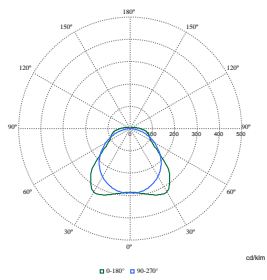

Polar Normal (separate) - 911401815887