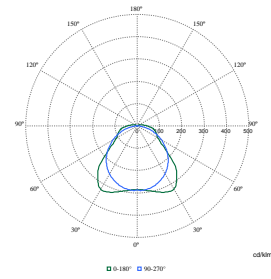

Polar Normal (separate) - 911401816187