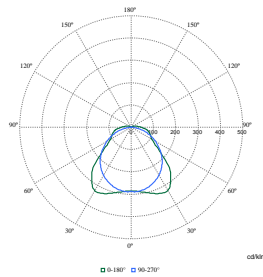

Polar Normal (separate) - WT120CI - 911401823680

Polar Normal (separate) - WT120CI - 910505100066

Polar Normal (separate) - 911401823880

Polar Normal (separate) - 911401535291

Polar Normal (separate) - 911401535591