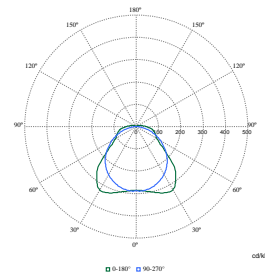

Polar Normal (separate) - 911401816487