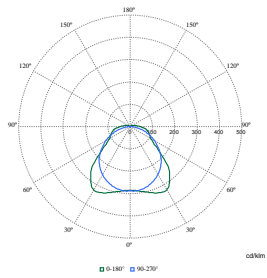

Polar Normal (separate) - 911401815487