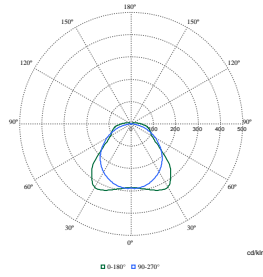

Polar Normal (separate) - 911401535691

Polar Normal (separate) - 911401824381

Polar Normal (separate) - 911401824481

CoreLine Waterproof

Polar Wide Diagrams

Polar Normal (separate) - 911401816187

Polar Normal (separate) - 911401815887