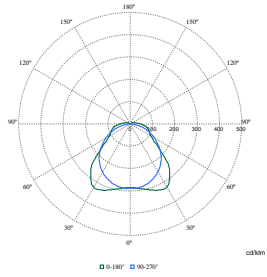

Polar Normal (separate) - 911401535691

Polar Normal (separate) - 911401824381

Polar Normal (separate) - 911401824481

CoreLine Waterproof

Polar Wide Diagrams

Polar Normal (separate) - 911401816187

Polar Normal (separate) - 911401815887