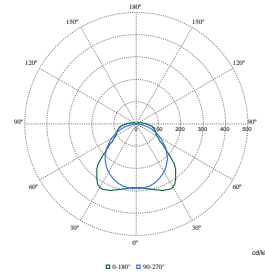

Polar Normal (separate) - 911401535691

Polar Normal (separate) - 911401824381

Polar Normal (separate) - 911401824481

CoreLine Waterproof

Polar Wide Diagrams

Polar Normal (separate) - 911401816187

Polar Normal (separate) - 911401815887