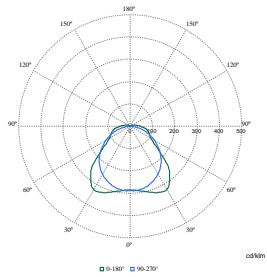

Polar Normal (separate) - 911401815687