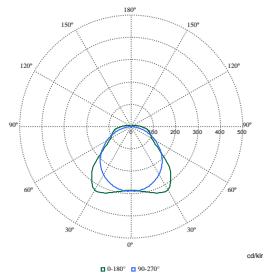

Polar Normal (separate) - 911401815787